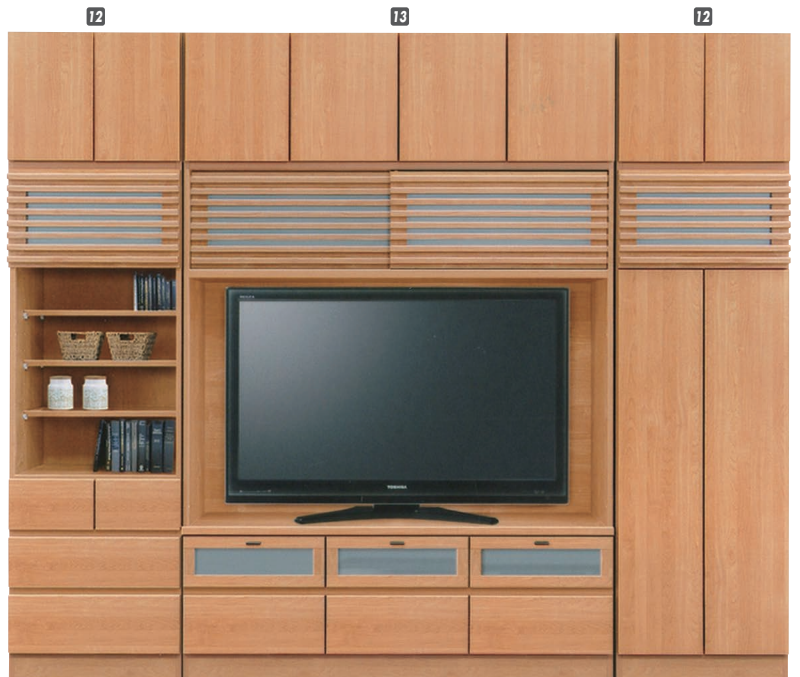

9

10

11

TVスペース
W1450×D420×H867

- **9** OPボード60(フラップアップ戸)
  W595×D450×H1800
  ¥79,400 才数18
- **10** TVボード150(上部スライド)
  W1495×D450×H1800
  ¥153,400 才数45(2ヶ所)
- **11** キャビネット60(フラップアップ戸)
  W595×D450×H1800
  ¥95,700 才数18
- **12** 上置60
  W595×D450×H450
  ¥40,000 才数5
- **13** 上置150
  W1495×D450×H450
  ¥68,000 才数12