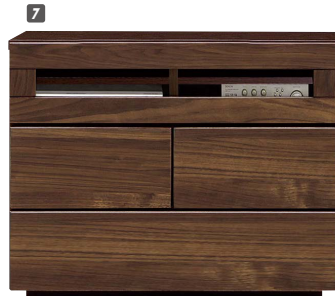

4 ●タイル付引出し
 TVボード150
 W1495×D400×H470
 ¥83,000 才数10

5 ●タイル付引出し
 TVボード180
 W1785×D400×H470
 ¥104,700 才数13

ハドソン

材質/強化シート ●ガラスモークガラス使用 ●長引出しフルオープンスライドレール付
 カラー/ブラウン ●ウォールナット柄強化シート ●引出し箱組 ●日本製

6
 TVボード80
 W800×D442×H805
 ¥68,400 才数11

7
 TVボード100
 W1000×D442×H805
 ¥84,000 才数14

8
 TVボード120
 W1195×D442×H405
 ¥70,400 才数8

9
 TVボード150
 W1495×D442×H405
 ¥91,700 才数10

10
 TVボード180
 W1780×D442×H405
 ¥102,700 才数12

カルティエ

材質/強化シート ●ガラス:5mm強化ガラス
 カラー/ブラウン ●引出し箱組フルオープンレール付
 ●日本製