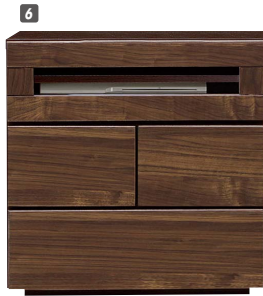

doug (ダグ)

材質/強化シート ●引出しフルオープンスライドレール付(小引出しのみレール無し)
 カラー/ナチュラル ●日本製

1 ●移動棚3枚
 キャビネット80
 W798×D400×H860
 ¥62,000 才数10

2 ●移動棚6枚
 キャビネット120
 W1185×D400×H860
 ¥81,400 才数15

3 ●タイル付引出し
 TVボード120
 W1195×D400×H470
 ¥62,000 才数9

4 ●タイル付引出し
 TVボード150
 W1495×D400×H470
 ¥83,000 才数10

5 ●タイル付引出し
 TVボード180
 W1785×D400×H470
 ¥104,700 才数13

ハドソン

材質/強化シート ●ガラスモークガラス使用 ●長引出しフルオープンスライドレール付
 カラー/ブラウン ●ウォールナット柄強化シート ●引出し箱組 ●日本製

6
 TVボード80
 W800×D442×H805
 ¥68,400 才数11