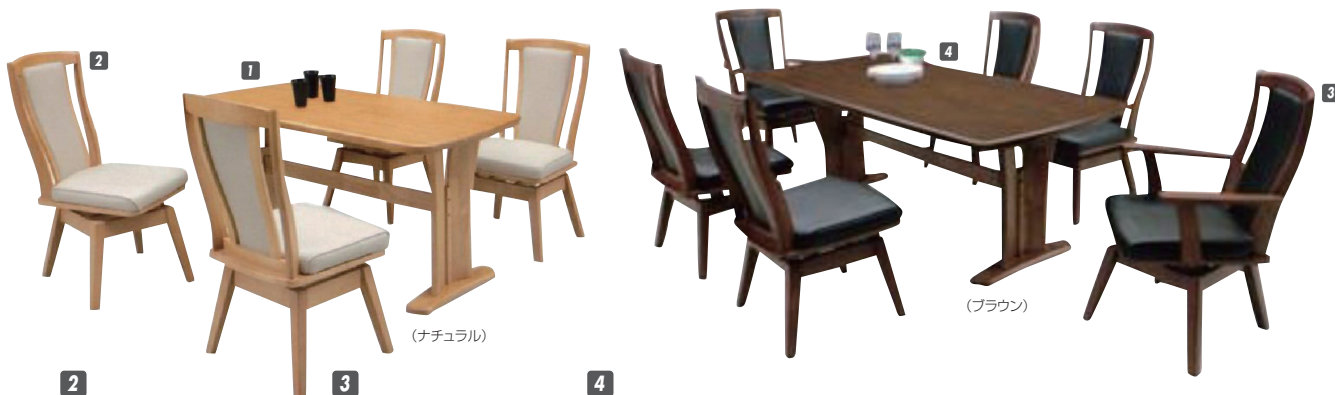

Sクロッカス

材質/ラバーウッド
塗装/ウレタン塗装
カラー/ナチュラル
ブラウン

1
テーブル140
W1400×D800×H700
¥41,400 才数8

2
回転时无チェアー
W460×D600×H950(SH440)
¥22,700 才数7

3
回転时付チェアー
W570×D600×H950(SH440)
¥31,700 才数9

4
テーブル180
W1800×D900×H700
¥53,400 才数9

モルト

材質/テーブル:ラバーウッド突板・ラバーウッド チェアー:ラバーウッド・PVC
カラー/ミドルブラウン・ライトブラウン

●テーブル天板はラバーウッド突板

5
ダイニング5点セット135
¥103,400 才数26(5ヶ口)

6
ダイニング7点セット180
¥153,000 才数39(7ヶ口)

7
テーブル135
W1350×D800×H700
¥32,400 才数6

8
テーブル180
W1800×D900×H700
¥46,400 才数9

9
回転チェアー
W560×D520×H700(SH425)
¥18,000 才数5

ビスタII

材質/テーブル:ラバーウッド突板・ラバーウッド チェアー:ラバーウッド・PVC
塗装/ウレタン塗装
カラー/ミドルブラウン・ライトブラウン

●テーブル天板はラバーウッド突板

●チェアーは1箱2脚入ですので
2脚単位で発注をお願いします

10
ダイニング5点セット135
¥84,700 才数20(3ヶ口)

11
ダイニング7点セット180
¥125,000 才数30(4ヶ口)

12
テーブル135
W1350×D800×H700
¥32,400 才数6

13
テーブル180
W1800×D900×H700
¥46,400 才数9

14
回転チェアー
W560×D520×H700(SH430)
¥13,400 才数7(1梱包2脚入)

エルビー

材質/ラバーウッド・PVC
塗装/ラッカー塗装
カラー/ミドルブラウン・ライトブラウン

●2脚単位で発注をお願いします

15
回転チェアー
W430×D510×H790(SH430)
¥12,700 才数6(1梱包2脚入)