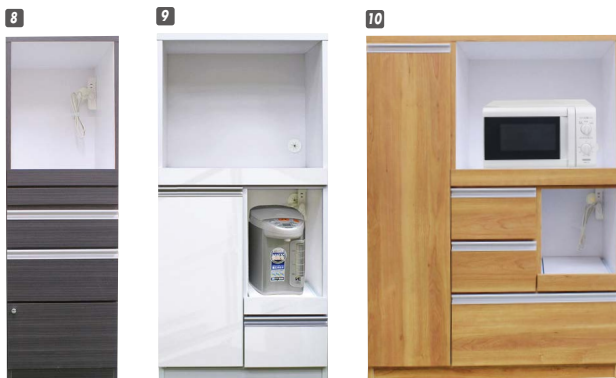

OPスペース
W355×D400×H465

OPスペース
上:W545×D400×H465
下:W255×D400×H400

OPスペース
上:W545×D400×H465
下:W255×D400×H320

8
フリーボード40
W400×D435×H1225
¥34,400 才数8

9
レンジ台60
W592×D435×H1225
¥40,400 才数11

10
レンジ台90
W881×D435×H1225
¥54,700 才数17