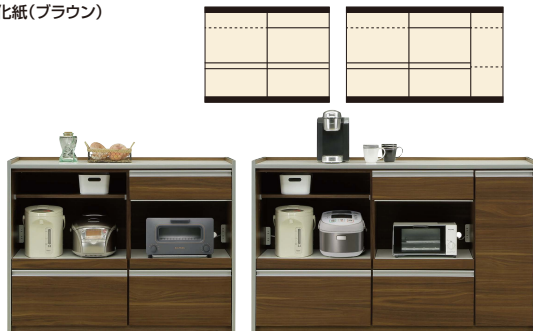

トパース

材質/ハイグロス
カラー/ホワイト・ブラック

- 裏化粧仕上げ ●奥深タイプ ●アルミ引手安全カバー付
- カウンターポストフォームメラミン(大理石調)
- 全フルオープンレール、内部はオレフィンラッピング加工

(ブラック)

(ホワイト)

8
カウンター60
W600×D480×H860
¥63,700 才数10

9
カウンター90
W900×D480×H860
¥74,700 才数14

10
カウンター120
W1200×D480×H860
¥93,400 才数19

ジェミニ

材質/ポリ板(ホワイト)・強化紙(ブラウン)
カラー/ホワイト・ブラウン

- 引出し箱組
- PVC貼り
- フルオープンスライドレール付
- 耐震ダボ
- 2口コンセント付
- ダブルスライドカウンター
- 裏化粧仕上げ
- 日本製

120 OPスペース
上:W600×D410×H455
下:W525×D410×H305

(ブラウン)

150 OPスペース
上:W600×D410×H455
下:W525×D410×H305