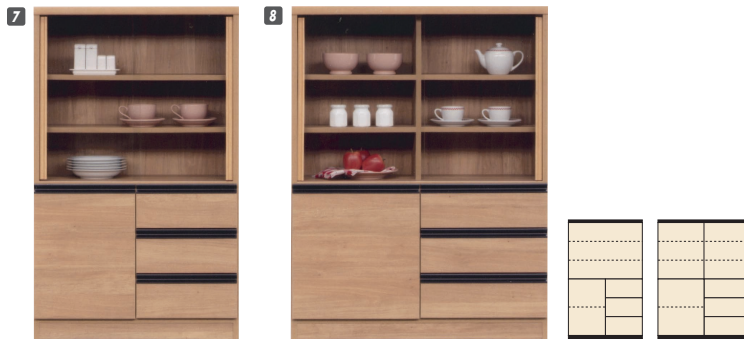

ミニキャビン

材質/強化紙
カラー/ホワイト木目・ナチュラル木目・ブラウン木目

- 差し込みダボ
- 3色対応
- 日本製

(ホワイト)

(ナチュラル)

(ブラウン)

- 1** ミニ食器棚60
W590×D320×H1250
¥30,700 才数9
- 2** ミニ食器棚75
W710×D320×H1250
¥35,000 才数11
- 3** ミニ食器棚90
W885×D320×H1250
¥39,000 才数13

キャビン

材質/強化紙
カラー/ナチュラル木目・ホワイト木目・ブラウン木目

- 差し込みダボ
- 3色対応
- 日本製

(ナチュラル)

(ホワイト)

(ブラウン)

- 4** 食器棚60
W600×D320×H1770
¥36,400 才数13
- 5** 食器棚75
W720×D320×H1770
¥40,400 才数15
- 6** 食器棚90
W900×D320×H1770
¥44,700 才数19

ミニキャスター

材質/強化紙
カラー/ナチュラル

- 差し込みダボ
- 日本製

- 7** ミニ食器棚75
W710×D320×H1145
¥38,700 才数10
- 8** ミニ食器棚90
W885×D320×H1145
¥42,700 才数12

ミニキャメル

材質/マツ材
塗装/ウレタン
カラー/ナチュラル

- 差し込みダボ
- タイル付
- 日本製

- 9** ミニ食器棚90
W885×D320×H1240
¥45,700 才数13
- 10** ミニ食器棚75
W710×D320×H1240
¥41,700 才数11
- 11** ミニ食器棚60
W590×D320×H1240
¥37,400 才数9