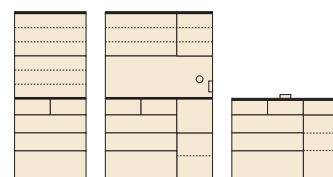

ビート

材質/強化シート・MDF・ラバーウッド
カラー/ナチュラル

- 木製脚120mm(後付け)
- 引出し箱組
- スライドレール

1
オープンボード90
W900×D420×H1800
¥71,000 才数25(2ヶ口)

2
ダイニングボード90
W900×D420×H1800
¥71,000 才数25(2ヶ口)

アリオンII

材質/アルダー
カラー/ナチュラル

- 扉オートヒンジ
- ネジダボ
- スライドカウンター白レール
- 長引出しフルオープンレール
- 120カウンター2口コンセント
- 日本製

120 OPスペース
上:W1150×D425×H480
下:W345×D405×H370

3
ダイニングボード80
W800×D447×H1900
¥82,400 才数26

4
オープンダイニング120
W1200×D447×H1900
¥106,700 才数38

5
カウンター120
W1200×D447×H930
¥78,700 才数19

ハリアー

材質/アルダー
カラー/ナチュラル

- 日本製

OPスペース
上:W1150×D425×H430
下:W545×D385×H350

OPスペース
上:W855×D425×H430
下:W410×D385×H350

6
オープンボード120
W1170×D440×H1810
¥97,400 才数35(2ヶ口)

7
オープンボード90
W900×D440×H1810
¥82,400 才数27(2ヶ口)

8
ダイニングボード60
W600×D440×H1810
¥67,400 才数18(2ヶ口)

スペース

材質/天然木
塗装/ウレタン塗装
カラー/ブラウン