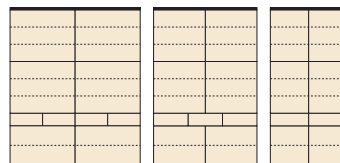

ローズ

材質 / ホワイトアッシュ材
カラー / ブラウン

1
食器棚 150
W1500×D450×H2000
¥224,000 才数50

2
食器棚 180
W1800×D450×H2000
¥269,000 才数60

菊

材質 / ホワイトアッシュ材
カラー / サクラ色・ブラウン

3
食器棚 146
W1460×D450×H1800
¥132,700 才数44

4
食器棚 116
W1160×D450×H1800
¥112,000 才数35

5
食器棚 86
W860×D450×H1800
¥91,700 才数26

(ブラウン)

(サクラ色)

ユリ

材質 / ホワイトアッシュ材
カラー / サクラ色・ブラウン

6
食器棚 146
W1460×D450×H1800
¥132,700 才数44

7
食器棚 116
W1160×D450×H1800
¥112,000 才数35

8
食器棚 86
W860×D450×H1800
¥91,700 才数26