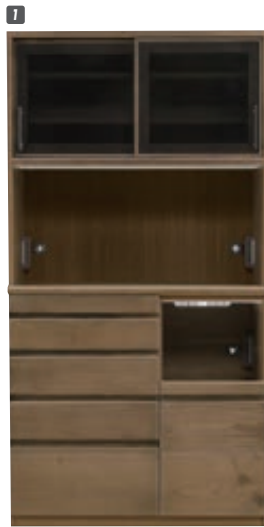

ワークカウンター(OP)  
ワークカウンターが付属しており、配膳や食器等の出し入れに便利です

木製カトラリー  
上段引出しには、カトラリー等の収納に便利な木製トリス付

フルスライドレール  
フルオープンレールを使用している為、奥のモノまで取り易くなっています

コンセント  
コンセントは1500Wを超えて自動で止まるブレーカー付

ダンバー内臓蝶番  
扉はダンバー機能により、余計な音をたてることなく、静かに閉まります

# ローク

材質/オーク無垢  
カラー/ミディアムオーク・ナチュラル

- 小引出し
- スライドテーブル
- フルスライドレール
- トレー立て
- V型アルミレール
- 日本製
- 2色対応

(ミディアムオーク)

スライドレール  
引出しはフルスライドレールを使用しているため奥のモノの出し入れが楽に出来ます。

益立  
縦長スペースの為、お盆等の収納が出来、出し入れに大変便利です。(ペットボトル収納可能)