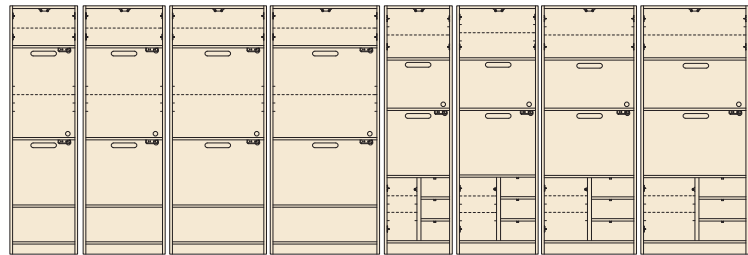

6
ハイレンジ60
W595×D445×H1800
¥64,000 才数18

7
ハイレンジ70
W695×D445×H1800
¥67,700 才数21

8
ハイレンジ80
W795×D445×H1800
¥73,000 才数24

9
上置50
W495×D445×H395
¥19,000 才数4

10
上置60
W595×D445×H395
¥21,000 才数4

11
上置70
W695×D445×H395
¥24,000 才数5

12
上置80
W795×D445×H395
¥24,700 才数6

60 OPスペース
W555×D330×H750

13
ミドルレンジボード60
W600×D400×H1291
¥46,000 才数12

70 OPスペース
W655×D330×H750

14
ミドルレンジボード70
W700×D400×H1291
¥50,400 才数14

15
カウンター下キャビ120
W1185×D300×H850(858~958)
¥63,000 才数12