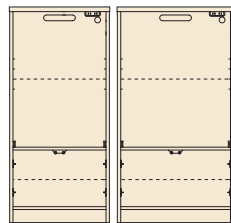

80 OPスペース
上:W755×D415×H650
下:W755×D395×H420

50 OPスペース
上:W455×D415×H345
下:W455×D395×H420

60 OPスペース
上:W555×D415×H345
下:W555×D395×H420

70 OPスペース
上:W655×D415×H345
下:W655×D395×H420

80 OPスペース
上:W755×D415×H345
下:W755×D395×H420

12
上置80
W795×D445×H395
¥24,700 才数6

60 OPスペース
W555×D330×H750

13
ミドルレンジボード60
W600×D400×H1291
¥46,000 才数12

70 OPスペース
W655×D330×H750

14
ミドルレンジボード70
W700×D400×H1291
¥50,400 才数14

15
カウンター下キャビ120
W1185×D300×H850(858~958)
¥63,000 才数12

16
カウンター下キャビ90
W890×D300×H850(858~958)
¥49,000 才数9

17
キッチンカウンター60
W600×D400×H910
¥43,700 才数8

18
キッチンカウンター90
W895×D400×H910
¥64,000 才数13

19
キッチンカウンター120
W1190×D400×H910
¥77,700 才数16

60 OPスペース
W555×D335×H355