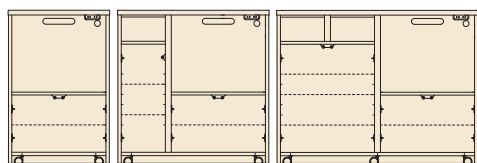

17
キッチンカウンター60
W600×D400×H910
¥43,700 才数8

18
キッチンカウンター90
W895×D400×H910
¥64,000 才数13

19
キッチンカウンター120
W1190×D400×H910
¥77,700 才数16