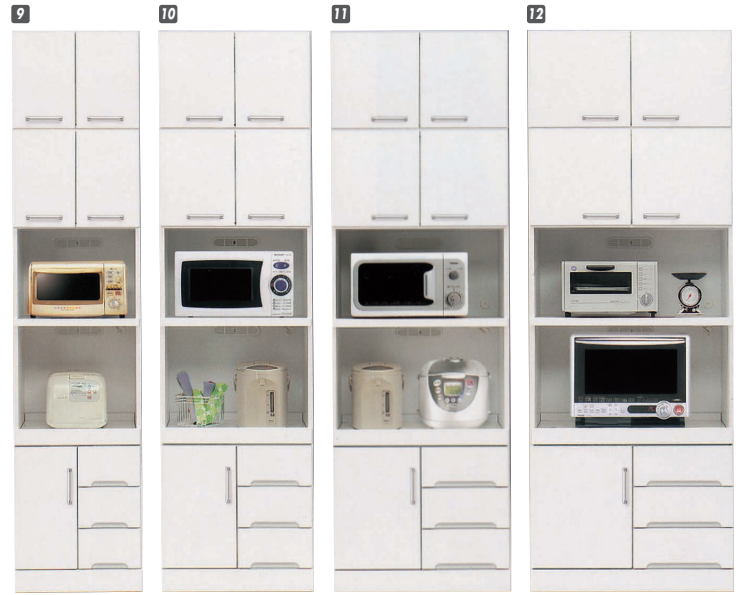

50 OPスペース
上:W455×D415×H345
下:W455×D395×H420

60 OPスペース
上:W555×D415×H345
下:W555×D395×H420

70 OPスペース
上:W655×D415×H345
下:W655×D395×H420

80 OPスペース
上:W755×D415×H345
下:W755×D395×H420

1
トリプルハイレンジ50
W495×D445×H1800
¥57,400 才数15

2
トリプルハイレンジ60
W595×D445×H1800
¥58,000 才数18

3
トリプルハイレンジ70
W695×D445×H1800
¥65,000 才数21

4
トリプルハイレンジ80
W795×D445×H1800
¥73,000 才数24

5
ハイレンジ50
W495×D445×H1800
¥59,700 才数15

6
ハイレンジ60
W595×D445×H1800
¥64,000 才数18

7
ハイレンジ70
W695×D445×H1800
¥67,700 才数21

8
ハイレンジ80
W795×D445×H1800
¥73,000 才数24

9
上置50
W495×D445×H395
¥19,000 才数4

10
上置60
W595×D445×H395
¥21,000 才数4

11
上置70
W695×D445×H395
¥24,000 才数5

12
上置80
W795×D445×H395
¥24,700 才数6