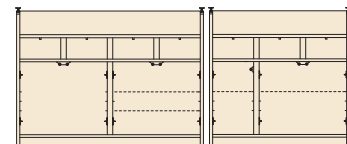

17
キッチンカウンター60
W600×D400×H910
¥43,700 才数8

18
キッチンカウンター90
W895×D400×H910
¥64,000 才数13

19
キッチンカウンター120
W1190×D400×H910
¥77,700 才数16