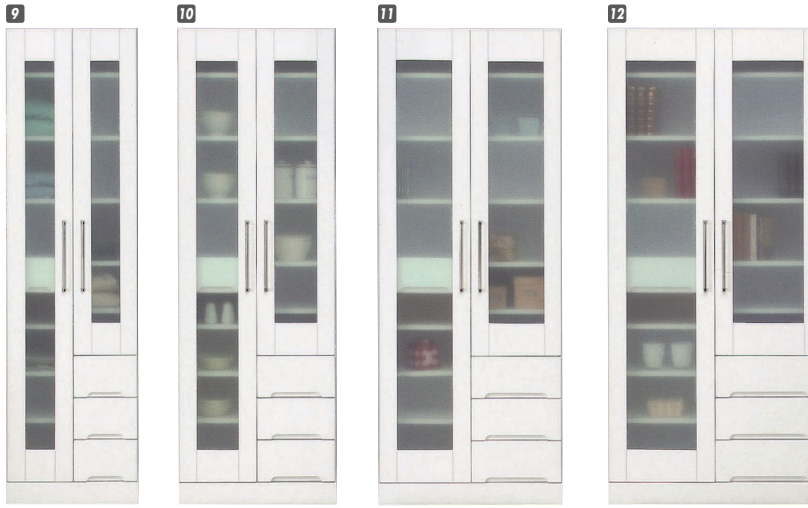

クリスタルⅢ

材質/MDF
カラー/ホワイト

- エナメル塗装
- 引出し箱組
- 飛散防止効果フィルム加工ガラス使用
- 耐震ラッチ付

※上置を置くことができます

- 1** ダイニングボード50
W495×D445×H1800
¥66,000 才数15
- 2** ダイニングボード60
W595×D445×H1800
¥69,700 才数18
- 3** ダイニングボード70
W695×D445×H1800
¥79,000 才数21

- 4** ダイニングボード80
W795×D445×H1800
¥86,000 才数24

- 5** 収納庫50
W495×D445×H1800
¥65,000 才数15

- 6** 収納庫60
W595×D445×H1800
¥73,000 才数18

- 7** 収納庫70
W695×D445×H1800
¥78,400 才数21

- 8** 収納庫80
W795×D445×H1800
¥83,000 才数24

- 9** マルチボード50
W495×D445×H1800
¥74,400 才数15

- 10** マルチボード60
W595×D445×H1800
¥81,400 才数18

- 11** マルチボード70
W695×D445×H1800
¥88,400 才数21

- 12** マルチボード80
W795×D445×H1800
¥96,700 才数24

- 13** スリム収納庫25
W250×D450×H1800
¥45,000 才数8