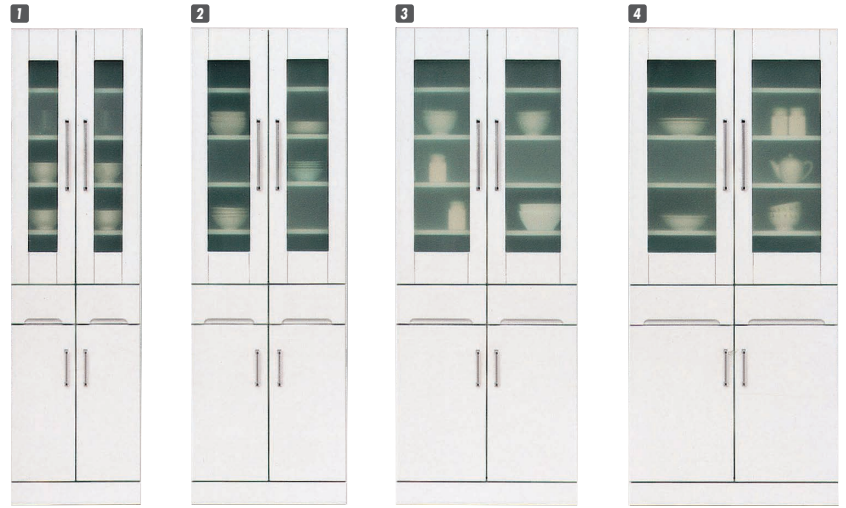

クリスタルⅢ

材質/MDF
カラー/ホワイト

- エナメル塗装
- 引出し箱組
- 飛散防止効果フィルム加工ガラス使用
- 耐震ラッチ付

※上置を置くことができます

- 1** ダイニングボード50
W495×D445×H1800
¥66,000 才数15
- 2** ダイニングボード60
W595×D445×H1800
¥69,700 才数18
- 3** ダイニングボード70
W695×D445×H1800
¥79,000 才数21

- 4** ダイニングボード80
W795×D445×H1800
¥86,000 才数24

- 5** 収納庫50
W495×D445×H1800
¥65,000 才数15

- 6** 収納庫60
W595×D445×H1800
¥73,000 才数18

- 7** 収納庫70
W695×D445×H1800
¥78,400 才数21

- 8** 収納庫80
W795×D445×H1800
¥83,000 才数24