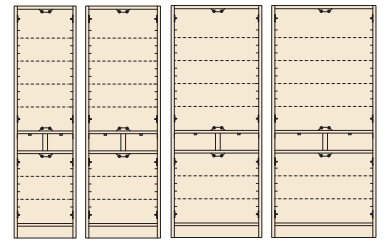

クリスタルⅢ

材質/MDF
カラー/ホワイト

- エナメル塗装
- 引出し箱組
- 飛散防止効果フィルム加工ガラス使用
- 耐震ラッチ付

※上置を置くことができます

- 1** ダイニングボード50
W495×D445×H1800
¥66,000 才数15
- 2** ダイニングボード60
W595×D445×H1800
¥69,700 才数18
- 3** ダイニングボード70
W695×D445×H1800
¥79,000 才数21

- 4** ダイニングボード80
W795×D445×H1800
¥86,000 才数24

- 5** 収納庫50
W495×D445×H1800
¥65,000 才数15

- 6** 収納庫60
W595×D445×H1800
¥73,000 才数18

- 7** 収納庫70
W695×D445×H1800
¥78,400 才数21

- 8** 収納庫80
W795×D445×H1800
¥83,000 才数24

- 9** マルチボード50
W495×D445×H1800
¥74,400 才数15

- 10** マルチボード60
W595×D445×H1800
¥81,400 才数18

- 11** マルチボード70
W695×D445×H1800
¥88,400 才数21

- 12** マルチボード80
W795×D445×H1800
¥96,700 才数24

- 13** スリム収納庫25
W250×D450×H1800
¥45,000 才数8