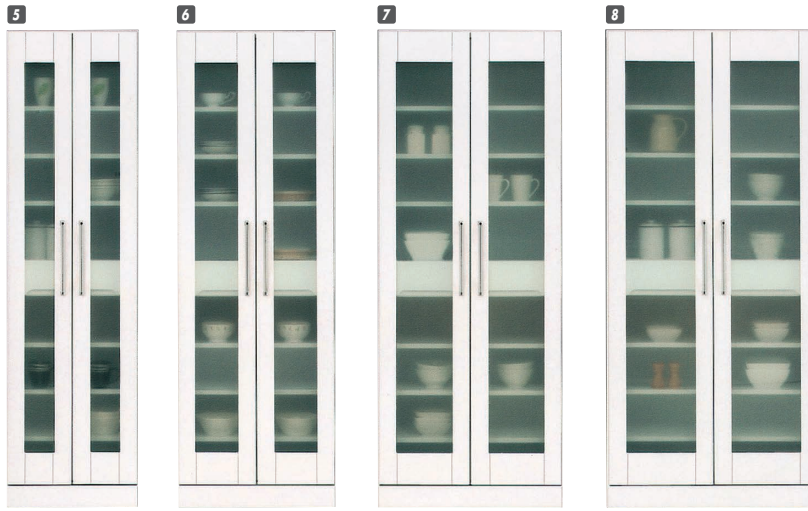

クリスタルⅢ

材質/MDF
カラー/ホワイト

- エナメル塗装
- 引出し箱組
- 飛散防止効果フィルム加工ガラス使用
- 耐震ラッチ付

※上置を置くことができます

- 1** ダイニングボード50
W495×D445×H1800
¥66,000 才数15
- 2** ダイニングボード60
W595×D445×H1800
¥69,700 才数18
- 3** ダイニングボード70
W695×D445×H1800
¥79,000 才数21

- 4** ダイニングボード80
W795×D445×H1800
¥86,000 才数24

- 5** 収納庫50
W495×D445×H1800
¥65,000 才数15

- 6** 収納庫60
W595×D445×H1800
¥73,000 才数18

- 7** 収納庫70
W695×D445×H1800
¥78,400 才数21

- 8** 収納庫80
W795×D445×H1800
¥83,000 才数24

- 9** マルチボード50
W495×D445×H1800
¥74,400 才数15

- 10** マルチボード60
W595×D445×H1800
¥81,400 才数18

- 11** マルチボード70
W695×D445×H1800
¥88,400 才数21

- 12** マルチボード80
W795×D445×H1800
¥96,700 才数24

- 13** スリム収納庫25
W250×D450×H1800
¥45,000 才数8

- 14** スリム収納庫30
W300×D450×H1800
¥47,400 才数9

- 15** スリム収納庫35
W350×D450×H1800
¥49,000 才数11

- 16** スリム収納庫40
W400×D450×H1800
¥51,400 才数12

- 17** スリムボード25
W250×D450×H1800
¥42,400 才数8

- 18** スリムボード30
W300×D450×H1800
¥46,700 才数9