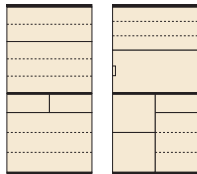

チェルシー

材質/MDF・ハイグロスシート
 カラー/ライトブラウン・ナチュラル・
 ホワイト・ダークブラウン

- モイス付
- フルオープンレール
- メラミンポストフォーム
- 日本製

90 OPスペース
 上:W853×D438×H490
 下:W408×D398×H320

1
オープンボード90
 W900×D450×H1810
¥78,700 才数27(2ヶ所)

(ライトブラウン)

(ナチュラル)

(ホワイト)

(ブラック)

2
オープンダイニング90
 W845×D440×H1835
¥67,400 才数26

90 OPスペース
 上:W800×D405×H500
 下:W480×D405×H345

- コンセント
 2口コンセントを使用しています(上台のみ)

- カウンター天板
 天板はポリエステル化粧板ですので、キズ・汚れに強く、お掃除も簡単です!

- レール
 全引出スライドカウンターには、フルオープンスライドレールを使用しています

- ミストガラス
 収納物が見えすぎないミストガラスを使用しています

キッド

材質/強化紙(ブラウン)・ポリ板(ホワイト)
 カラー/ブラウン・ホワイト

- レンジボード上台OP部モイス付
- クリーンイーゴスシート使用
- 日本製

3
ダイニングボード90(重ね)
 W890×D410×H1790
¥74,700 才数25

4
レンジボード90(重ね)
 W890×D410×H1790
¥74,700 才数25

(ブラウン)

OPスペース
 上:W850×D372×H442
 下:W415×D370×H358

(ホワイト)