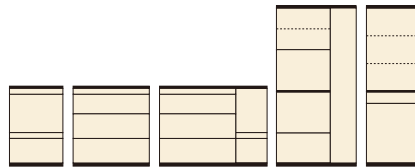

2
レンジボード60
 W600×D445×H2000
¥74,700 才数20
 60 OPスペース
 上:W560×D405×H375
 中:W560×D405×H355
 下:W560×D405×H345

ソリッド(BR)

材質 / 強化紙
 カラー / ブラウン

- レンジボードカウンターのOP部上部モイス付
- サービスカウンター付
- 裏化粧板(カウンターののみ)
- 日本製

3
カウンター120
 W1204×D420×H895
¥63,700 才数18

4
カウンター85
 W853×D420×H895
¥48,700 才数12

5
カウンター60
 W598×D420×H895
¥37,400 才数9

6
ダイニングボード60
 W598×D420×H1795
¥46,700 才数17

7
レンジボード90
 W893×D420×H1795
¥73,000 才数26

90レンジ OPスペース
 上:W550×D380×H400
 下:W550×D380×H415

ソリッド(WH)

材質 / 強化紙
 カラー / ホワイト

- レンジボードカウンターのOP部上部モイス付
- サービスカウンター付
- 裏化粧板(カウンターののみ)
- 木目有ります(ツヤ無)
- 日本製

8
カウンター60
 W598×D420×H895
¥37,400 才数9

9
カウンター85
 W853×D420×H895
¥48,700 才数12

10
カウンター120
 W1204×D420×H895
¥63,700 才数18