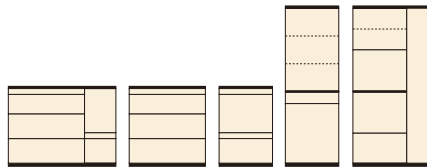

シンプル

材質 / MDF
 塗装 / エナメル塗装
 カラー / ホワイト

- 半透明のミストガラス (5mm厚強化)
- スモークガラス (5mm厚強化)
- ホワイトガラス (塗装ガラス)
- 3タイプより選べます
- F☆☆☆☆
- 引出し
- フルオープンレール付
- 日本製

(スモークガラス)

(ミストガラス)

(ホワイトガラス)

1
食器棚120
 W1200×D440×H2000
¥149,400 才数42(2ヶ所)

2
レンジボード60
 W600×D445×H2000
¥74,700 才数20
 60 OPスペース
 上:W560×D405×H375
 中:W560×D405×H355
 下:W560×D405×H345

ソリッド(BR)

材質 / 強化紙
 カラー / ブラウン

- レンジボードカウンターのOP部上部モイス付
- サービスカウンター付
- 裏化粧板(カウンターののみ)
- 日本製

3
カウンター120
 W1204×D420×H895
¥63,700 才数18

4
カウンター85
 W853×D420×H895
¥48,700 才数12

5
カウンター60
 W598×D420×H895
¥37,400 才数9

6
ダイニングボード60
 W598×D420×H1795
¥46,700 才数17

7
レンジボード90
 W893×D420×H1795
¥73,000 才数26

90レンジ OPスペース
 上:W550×D380×H400
 下:W550×D380×H415