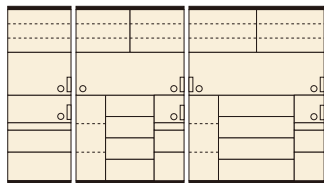

# カプリス

材質 / MDF・ハイグロス(ホワイト楳目・ブラック楳目)  
MDF・強化紙(キングウッド)  
カラー / ホワイト楳目・キングウッド・ブラック

- スチームオーブンレンジ対応(OP上部モイス材使用)
- 引出し(1段目)は、トレー付
- 引出し(1段・2段目)は、ソフトクローズレールを使用
- 引出し(3段・4段目)は、400mmフルオープンスライドレールを使用
- 上台扉のガラスは、飛散防止フィルム貼りで安心
- 70OP上台扉には、前震タッチ付
- アルミ枠、下台のアルミ引き手は、安心の日本製を使用
- カウンターの高さが従来品より高い940mm
- 下台のスライドカウンターの高さも575mmでかまぐさ炊飯器が使えます
- カウンター上の家電が使いやすい高さです
- 3色対応です
- 日本製

(ホワイト楳目)

70 OPスペース  
上:W655×D460×H470  
下:W655×D430×H367

**1**  
**オープン食器棚70**  
W700×D480×H1980  
¥112,000 才数25(2ヶ口)

120 OPスペース  
上:W1150×D460×H470  
下:W319×D430×H308

**2**  
**オープン食器棚120**  
W1195×D480×H1980  
¥179,400 才数42(2ヶ口)

150 OPスペース  
上:W1400×D460×H470  
下:W319×D430×H308

**3**  
**オープン食器棚150**  
W1495×D480×H1980  
¥213,000 才数53(2ヶ口)

(キングウッド)

(ブラック楳目)

70 OPスペース  
上:W655×D445×H532  
下:W655×D445×H355

**5**  
**ダイニングボード100**  
W995×D500×H2010  
¥172,000 才数38(2ヶ口)

**6 (写真無し)**  
**ダイニングボード120**  
W1195×D500×H2010  
¥186,700 才数45(2ヶ口)