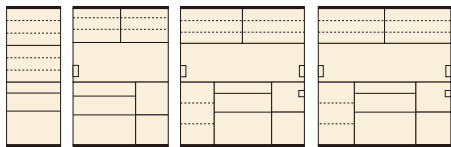

ルビー(Lタイプ)

材質/ハイグロス

カラー/ホワイト木目・レッド

- 高さが1.98mと1.78mの2タイプが選べます
- アルミ一体型スレールです
- ソフトクローズスレール
- 全段ヘティ社製です
- 棚タボネジ込み
- コンセントは120巾は2個、140/160巾は3個付
- 日本製

(レッド)

1 ダイニングボード70L

W700×D480×H1780

¥149,400 才数24(2ヶ口)

120 OPスペース

上:W1150×D465×H470

下:W369×D430×H301

2 オープンボード120L

W1195×D480×H1780

¥213,000 才数41(2ヶ口)

140 OPスペース

上:W1345×D465×H470

下:W369×D430×H301

3 オープンボード140L

W1390×D480×H1780

¥239,000 才数48(2ヶ口)

160 OPスペース

上:W1545×D465×H470

下:W369×D430×H301

4 オープンボード160L

5 ダイニングボード70H

W700×D480×H1980

¥157,000 才数27(2ヶ口)

120 OPスペース

上:W1150×D465×H470

下:W369×D430×H301

6 オープンボード120H

W1195×D480×H1980