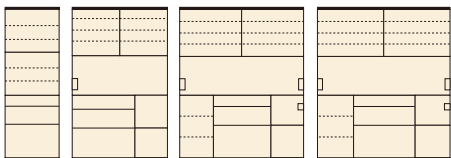

下:W369×D430×H301

3 オープンボード140L

W1390×D480×H1780

¥239,000 才数48(2ヶ口)

160 OPスペース

上:W1545×D465×H470

下:W369×D430×H301

4 オープンボード160L

W1590×D480×H1780

¥261,400 才数53(2ヶ口)

(ホワイト木目)

ルビー(Hタイプ)

材質/ハイグロス

カラー/レッド・ホワイト木目

- 高さが1.98mと1.78mの2タイプが選べます
- アルミ一体型スレールです
- ソフトクローズスレール
- 全段ヘティ社製です
- 棚タボネジ込み
- コンセントは120巾は2個、140/160巾は3個付
- 日本製

(ホワイト木目)

5 ダイニングボード70H

W700×D480×H1980

¥157,000 才数27(2ヶ口)

120 OPスペース

上:W1150×D465×H470

下:W369×D430×H301

6 オープンボード120H

W1195×D480×H1980