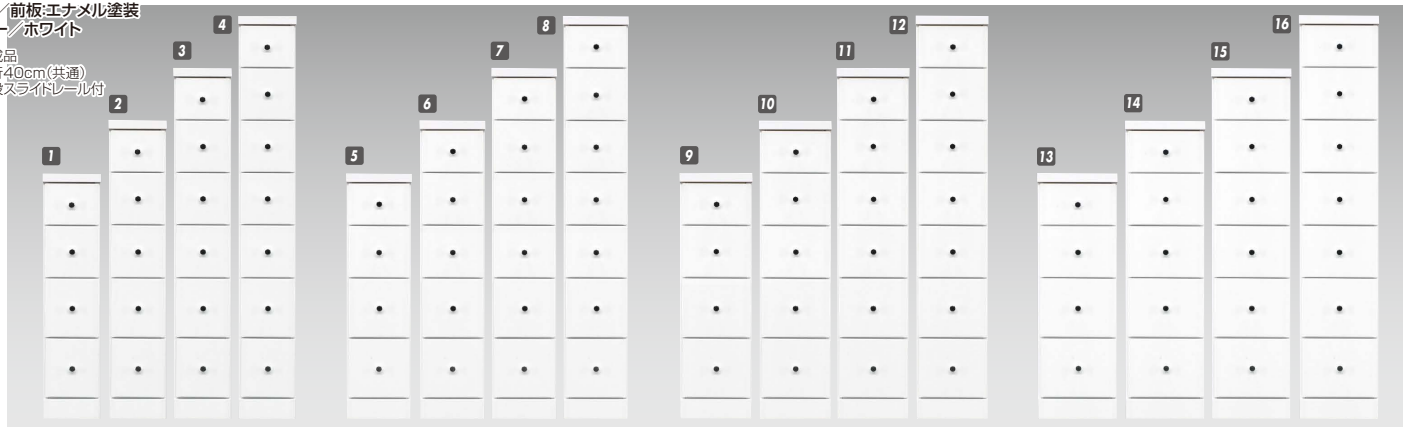

ソピア(WH)

材質/前面:MDF 天板・側板:プリント化粧板
 塗装/前面:エナメル塗装
 カラー/ホワイト

- 完成品
- 奥行40cm(共通)
- 全段スライドレール付

- | | | | | | | | |
|---|--|--|--|---|--|--|--|
| 1
チェスト20-4段
W200×D400×H845
¥38,000 才数3 | 2
チェスト20-5段
W200×D400×H1025
¥39,700 才数3 | 3
チェスト20-6段
W200×D400×H1205
¥41,700 才数4 | 4
チェスト20-7段
W200×D400×H1385
¥43,400 才数5 | 5
チェスト22.5-4段
W225×D400×H845
¥39,000 才数3 | 6
チェスト22.5-5段
W225×D400×H1025
¥41,000 才数4 | 7
チェスト22.5-6段
W225×D400×H1205
¥42,700 才数5 | 8
チェスト22.5-7段
W225×D400×H1385
¥44,700 才数5 |
| 9
チェスト25-4段
W250×D400×H845
¥40,000 才数4 | 10
チェスト25-5段
W250×D400×H1025
¥42,000 才数4 | 11
チェスト25-6段
W250×D400×H1205
¥44,000 才数5 | 12
チェスト25-7段
W250×D400×H1385
¥45,700 才数6 | 13
チェスト27.5-4段
W275×D400×H845
¥41,400 才数4 | 14
チェスト27.5-5段
W275×D400×H1025
¥43,000 才数5 | 15
チェスト27.5-6段
W275×D400×H1205
¥45,000 才数5 | 16
チェスト27.5-7段
W275×D400×H1385
¥46,700 才数6 |
| 17
チェスト30-4段
W300×D400×H845
¥42,400 才数4 | 18
チェスト30-5段
W300×D400×H1025
¥44,400 才数5 | 19
チェスト30-6段
W300×D400×H1205
¥46,000 才数6 | 20
チェスト30-7段
W300×D400×H1385
¥48,000 才数7 | 21
チェスト32.5-4段
W325×D400×H845
¥43,400 才数5 | 22
チェスト32.5-5段
W325×D400×H1025
¥45,400 才数5 | 23
チェスト32.5-6段
W325×D400×H1205
¥47,400 才数6 | 24
チェスト32.5-7段
W325×D400×H1385
¥49,000 才数7 |
| 25
チェスト35-4段
W350×D400×H845
¥44,700 才数5 | 26
チェスト35-5段
W350×D400×H1025
¥46,400 才数6 | 27
チェスト35-6段
W350×D400×H1205
¥48,400 才数7 | 28
チェスト35-7段
W350×D400×H1385
¥50,400 才数8 | 29
チェスト37.5-4段
W375×D400×H845
¥45,700 才数5 | 30
チェスト37.5-5段
W375×D400×H1025
¥47,700 才数6 | 31
チェスト37.5-6段
W375×D400×H1205
¥49,400 才数7 | 32
チェスト37.5-7段
W375×D400×H1385
¥51,400 才数8 |
| 33
チェスト40-4段
W400×D400×H845
¥46,700 才数5 | 34
チェスト40-5段
W400×D400×H1025
¥48,700 才数7 | 35
チェスト40-6段
W400×D400×H1205
¥50,700 才数8 | 36
チェスト40-7段
W400×D400×H1385
¥52,400 才数9 | | | | |