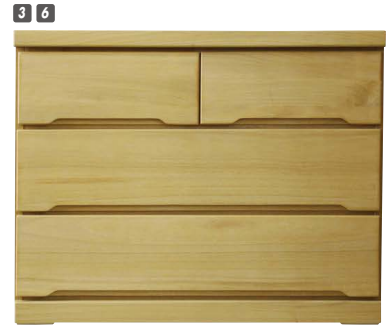

## ミズキ

材質 / 桐無垢集成材  
 塗装 / ウレタン塗装  
 カラー / ナチュラル・ウォールナット・ホワイト

- 下1段フルオープンレール付
- 大引きスライドレール付
- 箱組・ダボ加工
- キャスター付
- 3色対応
- 奥行2タイプ
- 日本製

**1**  
 ローチェスト60-3(奥浅)  
 W591×D445×H700(710)  
 ¥38,400 才数7

**2**  
 ローチェスト75-3(奥浅)  
 W731×D445×H700(710)  
 ¥43,700 才数9

## ニュープラン

材質 / MDF  
 カラー / ナチュラル・ウェンジ・ホワイト木目

- 長引き出しには、全段スライドレールが付いています
- 天板は、MDFの一枚板を使用しておりTVなど重いものを載せてもご利用いただけます
- 引き出し奥行きが450mmと深く収納力があります ●6サイズ3色と種類が豊富です
- 引き出し前板に、カキ板をはめ込んでいますので前板がはずれにくくなります
- 丈夫なクリアキャスター付、手前2個には、ストッパーが付いています ●アリ溝組加工 ●日本製