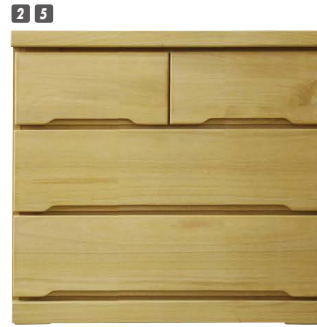

## ミズキ

材質 / 桐無垢集成材  
 塗装 / ウレタン塗装  
 カラー / ナチュラル・ウォールナット・ホワイト

- 下1段フルオープンレール付
- 大引きスライドレール付
- 箱組・ダボ加工
- キャスター付
- 3色対応
- 奥行2タイプ
- 日本製

**1**  
 ローチェスト60-3(奥浅)  
 W591×D445×H700(710)  
 ¥38,400 才数7

**2**  
 ローチェスト75-3(奥浅)  
 W731×D445×H700(710)  
 ¥43,700 才数9

## ニュープラン

材質 / MDF  
 カラー / ナチュラル・ウェンジ・ホワイト木目

- 長引き出しには、全段スライドレールが付いています
- 天板は、MDFの一枚板を使用しておりTVなど重いものを載せてもご利用いただけます
- 引き出し奥行きが450mmと深く収納力があります ●6サイズ3色と種類が豊富です
- 引き出し前板に、カキ板をはめ込んでいますので前板がはずれにくくなります
- 丈夫なクリアキャスター付、手前2個には、ストッパーが付いています ●アリ溝組加工 ●日本製