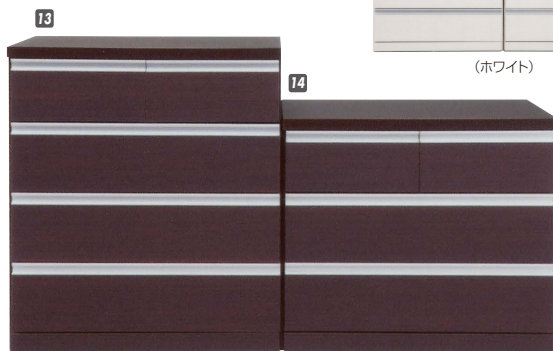

**7**  
 クローゼットチェスト90-3  
 W900×D500×H585+80  
 ¥54,700 才数10

**8**  
 クローゼットチェスト90-4  
 W900×D500×H780+80  
 ¥66,700 才数13

**9**  
 クローゼットチェスト75-3  
 W730×D500×H585+80  
 ¥46,700 才数8

**10**  
 クローゼットチェスト75-4  
 W730×D500×H780+80  
 ¥54,700 才数11

**11**  
 クローゼットチェスト60-3  
 W600×D500×H585+80  
 ¥38,400 才数7

**12**  
 クローゼットチェスト60-4  
 W600×D500×H780+80  
 ¥46,700 才数9

(ナチュラル)

(ウェンジ)

(ホワイト木目)

## ルミナスII

材質 / 強化紙  
 カラー / ブラウン・ホワイト

- 大引きスライドレール付
- キャスター付
- 日本製
- 底板補強入

(ホワイト)

**13**  
 クローゼットチェスト75-4  
 W750×D650×H850  
 ¥43,000 才数16

**14**  
 クローゼットチェスト75-3  
 W750×D650×H660  
 ¥37,400 才数12