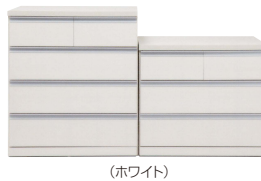

**7**  
 クローゼットチェスト90-3  
 W900×D500×H585+80  
 ¥54,700 才数10

**8**  
 クローゼットチェスト90-4  
 W900×D500×H780+80  
 ¥66,700 才数13

**9**  
 クローゼットチェスト75-3  
 W730×D500×H585+80  
 ¥46,700 才数8

**10**  
 クローゼットチェスト75-4  
 W730×D500×H780+80  
 ¥54,700 才数11

**11**  
 クローゼットチェスト60-3  
 W600×D500×H585+80  
 ¥38,400 才数7

**12**  
 クローゼットチェスト60-4  
 W600×D500×H780+80  
 ¥46,700 才数9

(ナチュラル)

(ウェンジ)

(ホワイト木目)

## ルミナスII

材質 / 強化紙  
 カラー / ブラウン・ホワイト

- 大引きスライドレール付
- キャスター付
- 日本製
- 底板補強入

(ホワイト)

**13**  
 クローゼットチェスト75-4  
 W750×D650×H850  
 ¥43,000 才数16

**14**  
 クローゼットチェスト75-3  
 W750×D650×H660  
 ¥37,400 才数12