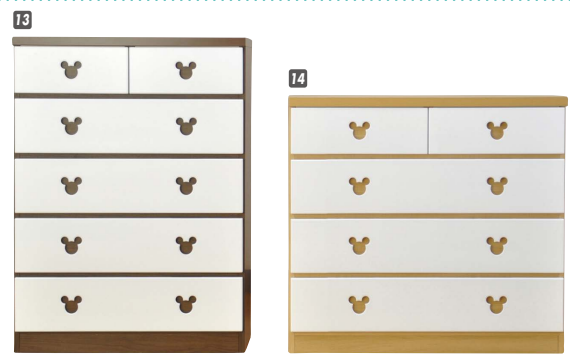

©Disney

フラワー

材質/MDF・エナメル塗装
 カラー/ホワイト
 ●90ベビー吊パイプ、棚板取りはずし可能
 ●引出し箱組底板4mm
 ●長引出しスライドレール
 ●引き手内部の色は変更可能
 ●棚タボネジ込み
 ●日本製

- 10** ベビー90
 W890×D460×H1330
 ¥88,000 才数20
- 11** ハイチェスト90
 W890×D460×H1330
 ¥82,400 才数20
- 12** ローチェスト120
 W1190×D460×H920
 ¥82,400 才数19

ショコラ・ミッキー

材質/MDF
 塗装/エナメル塗装
 カラー/ブラウン・ナチュラル
 ●スライドレール付
 ●まるでお菓子のような可愛さ
 ●日本製

- 13** ハイチェスト75-5
 W750×D400×H1030
 ¥46,700 才数13
- 14** ローチェスト90-4
 W900×D400×H830
 ¥46,700 才数13

©Disney (ブラウン) (ナチュラル)