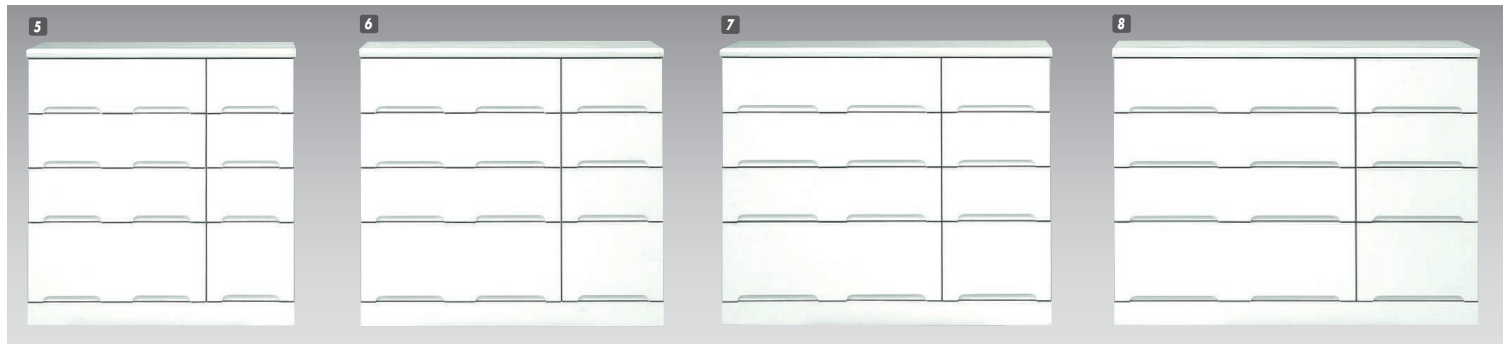

クリスタルⅢ

材質 / MDF
 塗装 / エナメル
 カラー / ホワイト

- 引出し箱組
- 引出しスライドレール付
- 日本製

1
ハイチェスト50
 W499×D450×H1287
¥62,400 才数11

2
ハイチェスト60
 W599×D450×H1287
¥70,700 才数13

3
ハイチェスト70
 W699×D450×H1287
¥81,400 才数15

4
ハイチェスト80
 W799×D450×H1287
¥84,700 才数18

5
ローチェスト90
 W894×D450×H927
¥76,700 才数14

6
ローチェスト100
 W994×D450×H927
¥80,400 才数16

7
ローチェスト110
 W1094×D450×H927
¥87,000 才数17

8
ローチェスト120
 W1197×D450×H927
¥88,000 才数19

9
タワーチェスト50
 W495×D445×H1800
¥76,000 才数15