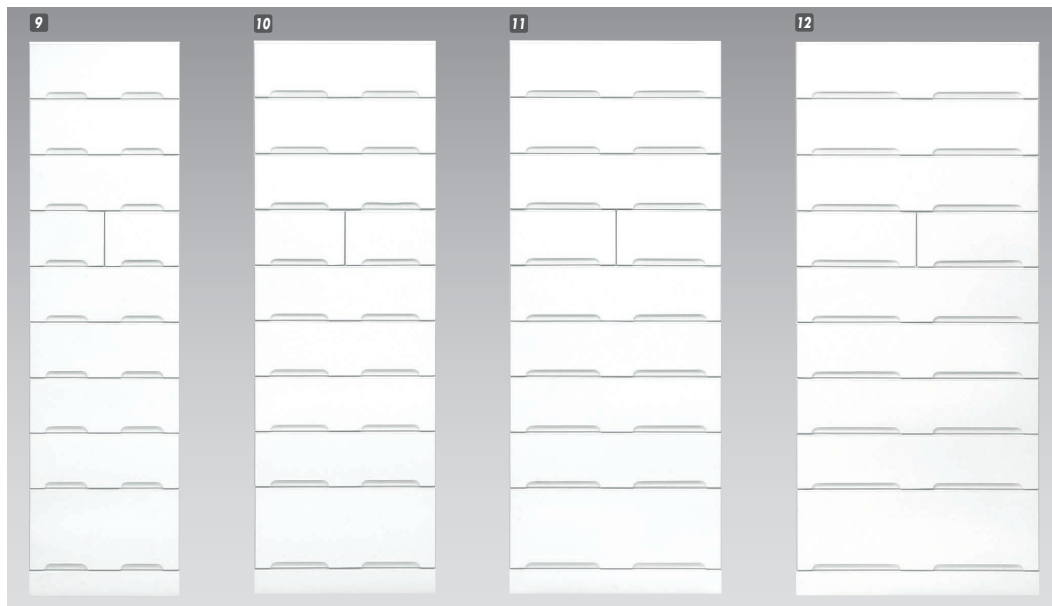

クリスタルⅢ

材質 / MDF
 塗装 / エナメル
 カラー / ホワイト

- 引出し箱組
- 引出しスライドレール付
- 日本製

1
ハイチェスト50
 W499×D450×H1287
¥62,400 才数11

2
ハイチェスト60
 W599×D450×H1287
¥70,700 才数13

3
ハイチェスト70
 W699×D450×H1287
¥81,400 才数15

4
ハイチェスト80
 W799×D450×H1287
¥84,700 才数18

5
ローチェスト90
 W894×D450×H927
¥76,700 才数14

6
ローチェスト100
 W994×D450×H927
¥80,400 才数16

7
ローチェスト110
 W1094×D450×H927
¥87,000 才数17

8
ローチェスト120
 W1197×D450×H927
¥88,000 才数19

9
タワーチェスト50
 W495×D445×H1800
¥76,000 才数15