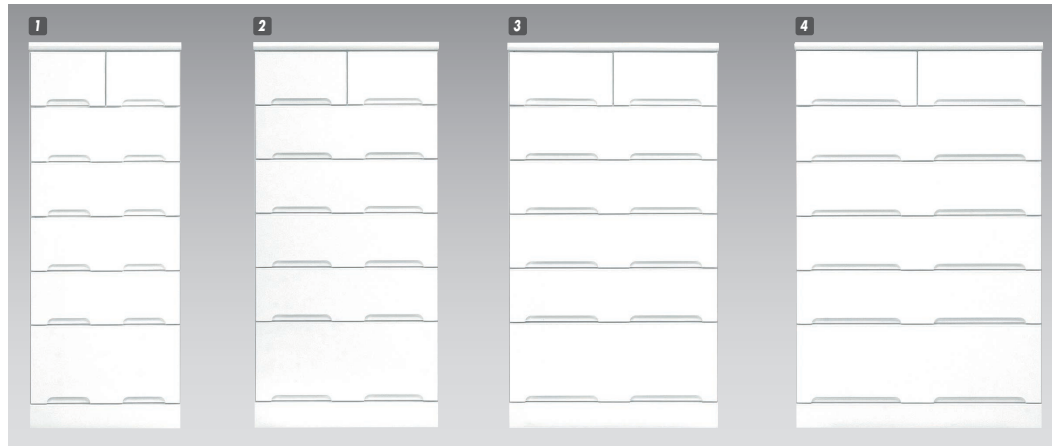

クリスタルⅢ

材質 / MDF
 塗装 / エナメル
 カラー / ホワイト

- 引出し箱組
- 引出しスライドレール付
- 日本製

1
ハイチェスト50
 W499×D450×H1287
¥62,400 才数11

2
ハイチェスト60
 W599×D450×H1287
¥70,700 才数13

3
ハイチェスト70
 W699×D450×H1287
¥81,400 才数15

4
ハイチェスト80
 W799×D450×H1287
¥84,700 才数18

5
ローチェスト90
 W894×D450×H927
¥76,700 才数14

6
ローチェスト100
 W994×D450×H927
¥80,400 才数16

7
ローチェスト110
 W1094×D450×H927
¥87,000 才数17

8
ローチェスト120
 W1197×D450×H927
¥88,000 才数19

9
タワーチェスト50
 W495×D445×H1800
¥76,000 才数15