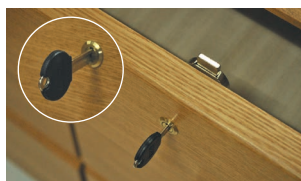

引出し鍵

スーパーロック(番号なし) 1ヶにつき ¥4,700 (税抜き)
シリンダー錠(鍵番号付) 1ヶにつき ¥8,400 (税抜き)