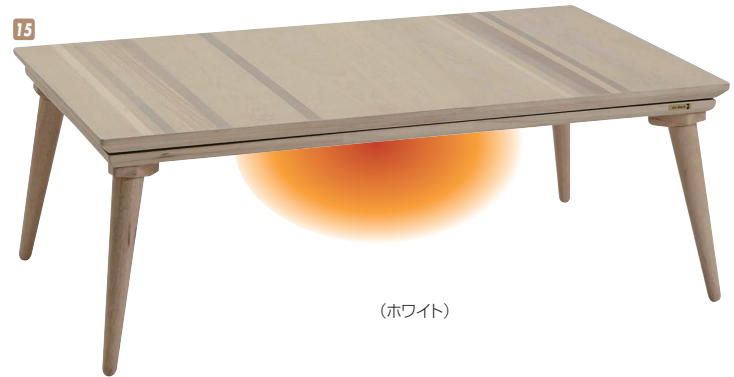

(ブラウン)

(ホワイト)

14 15
 こたつ120
 W1200×D700×H700(SH410)
 ¥82,400 才数5