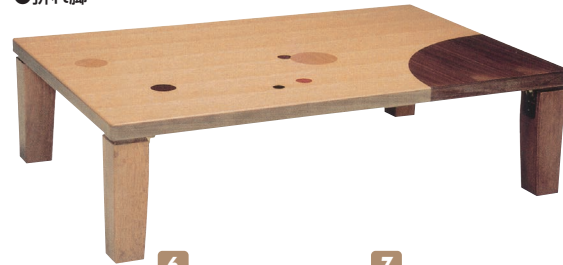

市松リング

材質/ウォールナット市松
塗装/つや消し仕上げ
●折れ脚

1 座卓90
W900×D900×H350
¥75,400 才数5

2 座卓105
W1050×D1050×H350
¥93,700 才数6

軽量恵

材質/タモ
塗装/つや消し仕上げ
●折れ脚

3 座卓120
W1200×D800×H350
¥68,400 才数5

4 座卓150
W1500×D800×H350
¥84,700 才数7

5 座卓180
W1800×D800×H350
¥105,400 才数8

アース角

材質/ナラ象嵌入り
塗装/つや消し仕上げ
●折れ脚

6 座卓120
W1200×D800×H330
¥76,400 才数5

7 座卓135
W1350×D850×H330
¥83,700 才数6

軽量司

材質/タモ
塗装/つや消し仕上げ
●折れ脚

8 座卓120
W1200×D800×H350
¥68,400 才数5

セレブ(小卓付)

材質/タモ
塗装/つや消し仕上げ
●折れ脚
●タモ:ナチュラル色
もあります

9 座卓120
W1200~1650×D800×H340
¥105,400 才数6

Z

材質/天然木・ラバーウッド
カラー/ブラウン・ナチュラル
●折れ脚

10 座卓75(T7560)
W750×D600×H320
¥14,400 才数2

11 座卓90(T9060)
W900×D600×H320
¥15,700 才数3

12 座卓105(T1050)
W1050×D750×H320
¥21,700 才数4

13 座卓120(T1275)
W1200×D750×H320
¥24,700 才数4

(ナチュラル)

(ブラウン)

M・Kシリーズ

材質/天然木突板
カラー/ブラウン
●丸型、角型で5サイズを揃えた
折れ脚タイプの座卓

14 座卓丸80(M-80A)
φ800×H335
¥19,100 才数4

15 座卓丸90(M-90A)
φ900×H335
¥21,300 才数5