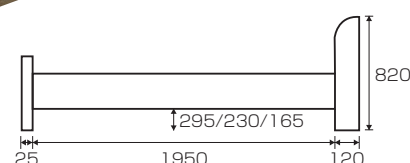

ブルム

材質/メラミンシート
カラー/ブラウン・ナチュラル

- ●レッグタイプベッドフレーム
- ●ナチュラル色はシングルサイズのみ
- ●床板はLVLすのこ(ポプラ合板)
- ●マットレスは別売です
- ※サイドレール下高120mm

1 4
Sベッドフレーム
W1000×L2050×H750(270)
¥26,400 才数9(3ヶ口)

2
SDベッドフレーム
W1220×L2050×H750(270)
¥32,700 才数10(3ヶ口)

3
Dベッドフレーム
W1420×L2050×H750(270)
¥38,700 才数11(3ヶ口)

Masimo(マシモ)

オリジナル

材質/パイン材
カラー/ナチュラル・ブラウン

- ●手すり1本付:両側取付可(片側3ヶ所移動可能)
- ●手すり追加可能(別売)
- ●スノコ面3段階調節可能
- ●宮棚(下)奥行内寸:90mm
- ●2口コンセント付
- ●マットレス別売です

5 6
Sベッド(NA)(BR)(手すり1本付)
W1020×L2098×H820
(SH410/SH345/SH280)
¥35,000 才数9(3ヶ口)

7
手すり(別売)
W310×D20×H405
¥2,700 才数1(1ヶ口)

ビター

材質/パイン材
カラー/ナチュラル・ホワイト

- ●手すり位置が前後3段階調整可
- ●サイドフレーム位置が上下3段階調整可
- ●スノコ面:3段階(SH310-360-410)
- ●サイドフレーム:UH120
- ●マットレス別売です

8 9
Sベッド
W1015×L2105×H780
¥38,400 才数10(3ヶ口)

スペースⅢ(NA)

オリジナル

材質/パイン材
塗装/ラッカー塗装
カラー/ナチュラル

- ●ヘッド棚奥行95mm
- ●マットレス別売です

スペースⅢ(BR)

オリジナル

材質/パイン材
塗装/ラッカー塗装
カラー/ブラウン

- ●ヘッド棚奥行95mm

10
Sベッド(NA)
W1020×L2075×H745(285)
¥32,400 才数9(3ヶ口)

11
Sベッド(BR)
W1020×L2075×H745(285)
¥32,400 才数9(3ヶ口)

ロッキーⅡ

材質/パイン材
カラー/ナチュラル・ホワイト

- ●大容量の収納可能な引出し付チェストベッド
- ●ナチュラル/ホワイトの2色からお選びいただけます
- ●キャスター付引出し2杯付、左右どちらにでも設置できます
- ●2口コンセント付
- ●10W照明付
- ●床板LVLすのこ(ポプラ合板)
- ※サイドレール下高275mm

12 13
Sベッドフレーム
W1030×L2115×H860(400)
¥67,400 才数17(3ヶ口)

※同シリーズを並べて置かれる場合に、ベッドの高さ(ヘッド部)や曲線が合わないこともございます。ご了承下さい。

※予告なく仕様の変更が行われる場合があります。