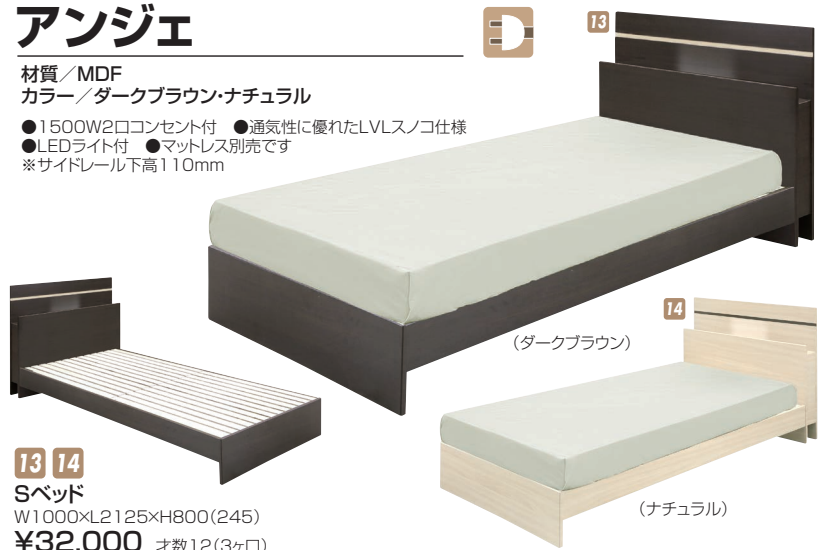

ホーム

材質/強化紙

カラー/ブラウン・ナチュラル

- LEDライトと2口コンセントが付いて便利です
- LVLスノコ仕様となっております
- ヘッドボードにはタブレットや雑誌などが立てかけられるようになっています
- サイドレール下高110mm
- マットレス別売です

1 4

Sベッドフレーム
W990×D2085×H810(255)
¥43,000 才数10(4ヶ口)

2

SDベッドフレーム
W1210×D2085×H810(255)
¥50,700 才数11(4ヶ口)

6

SDベッドフレーム
W1220×D2078×H800(240)
¥39,400 才数7(3ヶ口)

7

Dベッドフレーム
W1420×D2078×H800(240)
¥46,700 才数8(3ヶ口)

ディッセ

材質/MDF-シート貼

カラー/ナチュラル・ブラウン

- マットレス別売です

9 12

Sベッドフレーム
W1000×D2030×H720(250)
¥26,400 才数7(3ヶ口)

10

SDベッドフレーム
W1200×D2030×H720(250)
¥33,700 才数9(3ヶ口)

11

Dベッドフレーム
W1400×D2030×H720(250)
¥41,400 才数10(3ヶ口)

アンジェ

材質/MDF

カラー/ダークブラウン・ナチュラル

- 1500W2口コンセント付
- 通気性に優れたLVLスノコ仕様
- LEDライト付
- マットレス別売です
- ※サイドレール下高110mm

13 14

Sベッド
W1000×L2125×H800(245)
¥32,000 才数12(3ヶ口)

ジョブ

材質/メラミンシート

カラー/ナチュラル

- 宮付・2口コンセント付きベッドフレーム!
- S/SD/D/Kの4サイズ対応!
- 床板スノコ式(LVL)
- マットレス別売です