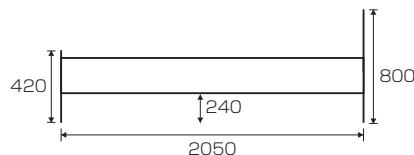

22 23 24

Sベッド
W1060×L2020×H800(上365/下320)
¥28,400 才数6(3ヶ口)

※同シリーズを並べて置かれる場合に、ベッドの高さ(ヘッド部)や曲線が合わないこともございます。ご了承下さい。

※予告なく仕様の変更が行われる場合があります。