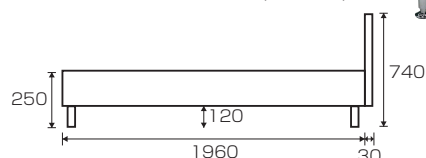

Robin(ロビン) オリジナル

材質/強化シート・MDF
カラー/ウェンジ・ホワイト・ナチュラル

- Dサイズ補強あり ●ヘッドボードにアルミモールのアクセントあり
- LVEすのこ ●マットレス別売です

WNG(ウェンジ)

WH(ホワイト)

NA(ナチュラル)

- | | | |
|---|---|--|
| <p>11
Sベッド
W986×L1990×H740(250)
¥32,700 才数7(4ヶ口)</p> | <p>12
SDベッド
W1215×L1990×H740(250)
¥39,000 才数8(4ヶ口)</p> | <p>13 14 15
Dベッド
W1415×L1990×H740(250)
¥47,700 才数9(4ヶ口)</p> |
|---|---|--|

※同シリーズを並べて置かれる場合に、ベッドの高さ(ヘッド部)や曲線が合わないこともございます。ご了承下さい。

※予告なく仕様の変更が行われる場合があります。