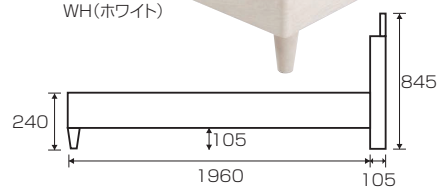

More(モア) オリジナル

材質/MDF・3Dエンボス加工強化シート
カラー/ブラウン・ホワイト

- LEDライト付 ●裏面化粧仕上げ ●1口コンセント付
- 3分割床板(黒布張り) ●Dサイズ補強有り ●マットレス別売です
- ちよい宮付タイプ(ヘッドボード棚奥行85cm)

BR(ブラウン)

WH(ホワイト)

- | | | |
|--|---|--|
| <p>1
Sベッド
W990×L2065×H845(240)
¥35,000 才数8(2ヶ口)</p> | <p>2
SDベッド
W1220×L2065×H845(240)
¥41,700 才数10(2ヶ口)</p> | <p>3
Dベッド
W1420×L2065×H845(240)
¥48,400 才数12(2ヶ口)</p> |
|--|---|--|

Will(ウィル) オリジナル

材質/MDF・3Dエンボス加工強化シート
カラー/ブラウン・ナチュラル

- 黒布張床板仕様 ●Dサイズ補強有り
- NAのみダメージ加工有り ●マットレス別売です

BR(ブラウン)

NA色のみダメージ加工有り

NA(ナチュラル)

- | | | |
|---|---|--|
| <p>4
Sベッド
W990×L2030×H820(260)
¥30,000 才数10(3ヶ口)</p> | <p>5
SDベッド
W1220×L2030×H820(260)
¥36,700 才数12(3ヶ口)</p> | <p>6
Dベッド
W1420×L2030×H820(260)
¥43,400 才数14(3ヶ口)</p> |
|---|---|--|