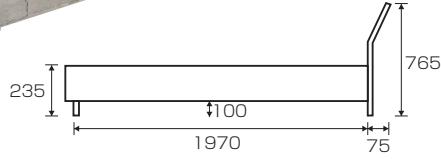

Rather (ラザー) オリジナル

材質/3D強化シート
カラー/グレー・ライトブラウン

- LEDライト付 ●1口コンセント付 ●黒布張床板
- Dサイズは補強板あり ●マットレス別売です

1
Sベッド
W990×L2045×H765(235)
¥34,400 才数10(3ヶ口)

2
SDベッド
W1220×L2045×H765(235)
¥41,000 才数12(3ヶ口)

(グレー)

3
Dベッド
W1420×L2045×H765(235)
¥48,000 才数14(3ヶ口)

(ライトブラウン)

ICO (イコ) オリジナル

材質/3D強化シート
カラー/ライトブラウン(アンティークウッド)・ナチュラル(ダメージ加工有)

- シンプルモダンなベッドです
- スマホやタブレット、雑誌等立て掛けられる棚付
- ヘッドボード裏面化粧仕上
- Dサイズ裏面補強有
- マットレス別売です

棚部分

4
Sベッド
W990×L2030×H820(250)
¥31,700 才数10(3ヶ口)

(ライトブラウン)

5
SDベッド
W1220×L2030×H820(250)
¥38,400 才数11(3ヶ口)

6
Dベッド
W1420×L2030×H820(250)
¥45,000 才数13(3ヶ口)

(ナチュラル)

MEC (メック) オリジナル

材質/3Dエンボス強化シート(ブラウン) ●3段階高さ調節可能(50ピッチ) ●宮棚(下)奥行内寸95mm
強化シート(グレー) ●2口コンセント ●マットレスは別売です

カラー/ブラウン・グレー

7
シングルベッド
W992×L2105×H870(320/370/420)
¥36,700 才数12(3ヶ口)

(ブラウン)

8
セミダブルベッド
W1222×L2105×H870(320/370/420)
¥43,400 才数14(3ヶ口)

9
ダブルベッド
W1422×L2105×H870(320/370/420)
¥51,700 才数17(3ヶ口)

(グレー)

IDIO (イディオ) オリジナル