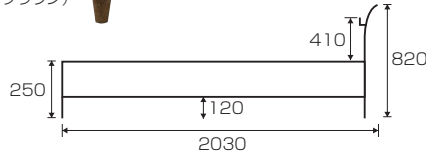

(ライトブラウン)

ICO (イコ) オリジナル

材質/3D強化シート
カラー/ライトブラウン(アンティークウッド)・ナチュラル(ダメージ加工有)

- シンプルモダンなベッドです
- スマホやタブレット、雑誌等立て掛けられる棚付
- ヘッドボード裏面化粧仕上
- Dサイズ裏面補強有
- マットレス別売です

棚部分

4
Sベッド
W990×L2030×H820(250)
¥31,700 才数10(3ヶ口)

(ライトブラウン)

5
SDベッド
W1220×L2030×H820(250)
¥38,400 才数11(3ヶ口)

6
Dベッド
W1420×L2030×H820(250)
¥45,000 才数13(3ヶ口)

(ナチュラル)

MEC (メック) オリジナル

材質/3Dエンボス強化シート(ブラウン) ●3段階高さ調節可能(50ピッチ) ●宮棚(下)奥行内寸95mm
強化シート(グレー) ●2口コンセント ●マットレスは別売です