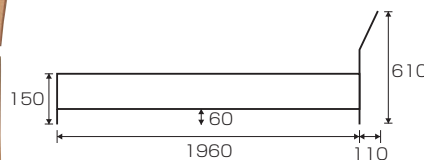

Ray(レイ) オリジナル

材質/オーク突板
 塗装/ラッカー塗装
 カラー/ナチュラル・ホワイト・ウェンジ

●WH色はS~Dまでのサイズになります

- 前後4ヶ所でボルト止め(床板)
- D・WDは補強板あり
- ロータイプベッド
- マットレス別売です

NA(ナチュラル)

6
Sベッド
 W986×L2070×H610(150)
¥32,400 才数5(2ヶ口)

7
SDベッド
 W1207×L2070×H610(150)
¥39,000 才数6(2ヶ口)

8 9 10
Dベッド
 W1410×L2070×H610(150)
¥49,000 才数7(2ヶ口)

WH(ホワイト)
 木目が見えるホワイト色になります。

WNG(ウェンジ)

Vitz(ヴィッツ) オリジナル

材質/シナ突板(ホワイト)、ビーチ突板(ナチュラル)、
 タモ突板(ウェンジ)、ウォールナット突板(ウォールナット)
 塗装/ラッカー塗装
 カラー/ナチュラル・ウェンジ・ホワイト・ウォールナット

- D・WD補強有り
- ヘッドボード:曲面タイプ
- マットレス別売です

12
SSベッド(NA)
 W800×L1855×H800(270)
¥40,000 才数6(3ヶ口)

NA(ナチュラル)

13 ※SSサイズのマット(エパテテ)寝装品もあります
SSベッド(WNG)(WH)(WAL)
 W800×L1855×H800(270)
¥41,700 才数6(3ヶ口)

WAL(ウォールナット)

14
Sベッド(NA)
 W980×L2050×H800(270)
¥42,700 才数8(3ヶ口)