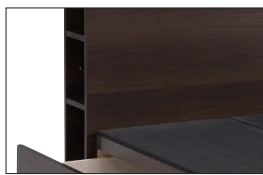

フィーノ

材質/MDF・シート貼
 カラー/ナチュラル・ブラウン

- LED照明付
- コンセント付
- 棚付
- 引出しシロレース

夜間も安心の照明付ヘッドボードです

サイド部分には、A4サイズがきっちり収まる設計で収納力抜群です。

- | | | | | | |
|--|--|---|--|--|---|
| <p>1
Sベッドフレーム(LG)
W980×L2095×H780
¥37,400 才数10(3ヶ口)</p> | <p>2
SDベッドフレーム(LG)
W1210×L2095×H780
¥46,700 才数12(3ヶ口)</p> | <p>3
Dベッドフレーム(LG)
W1410×L2095×H780
¥54,400 才数13(3ヶ口)</p> | <p>4
Sベッドフレーム(BX)
W980×L2095×H780
¥48,400 才数15(3ヶ口)</p> | <p>5
SDベッドフレーム(BX)
W1210×L2095×H780
¥56,000 才数17(3ヶ口)</p> | <p>6
Dベッドフレーム(BX)
W1410×L2095×H780
¥67,400 才数18(3ヶ口)</p> |
|--|--|---|--|--|---|

ミモザ

材質/MDF・シート貼
 カラー/ブラウン・ナチュラル

- LED照明
- 2口コンセント付
- 本棚付
- 引出付
- 引出しシロレース

両サイドの前面にはスマホやIPADなどを立てかける事が出来ます。中央部には奥行きのある収納スペースです。

- | | | | | | |
|--|--|---|---|---|--|
| <p>7
Sベッドフレーム(LG)
W980×L2130×H800
¥37,400 才数10(3ヶ口)</p> | <p>8
SDベッドフレーム(LG)
W1210×L2130×H800
¥46,700 才数12(3ヶ口)</p> | <p>9
Dベッドフレーム(LG)
W1410×L2130×H800
¥54,400 才数13(3ヶ口)</p> | <p>10
Sベッドフレーム(BX)
W980×L2130×H800
¥48,400 才数15(3ヶ口)</p> | <p>11
SDベッドフレーム(BX)
W1210×L2130×H800
¥56,000 才数17(3ヶ口)</p> | <p>12
Dベッドフレーム(BX)
W1410×L2130×H800
¥67,400 才数18(3ヶ口)</p> |
|--|--|---|---|---|--|

フェスタ

材質/MDF・シート貼
 カラー/ナチュラル・ブラウン

- スライド式2口コンセント
- LED
- ヘッドボード物置可能
- 引出しシロレース

ヘッドボードのサイドにはちょっとした小物や文庫本などを収納可能。BOXタイプは収納できる引出し付。レール付でラクラク出し入れ簡単です。

ヘッドボードにはホワイト色のLEDライトと、スマホの充電も出来る2口コンセントが付いています。又、奥行き160mmの設計で収納力抜群です。