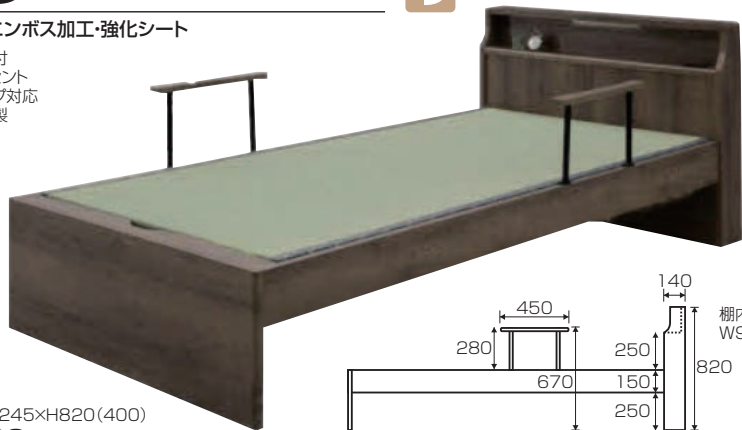

しおり

オリジナル

材質/3Dエンボス加工・強化シート

- LEDライト付
- 1ヶ口コンセント
- ロングタイプ対応
- タミ日本製

1
S畳ベッド
W1040×D2245×H820(400)
¥70,000 才数20(4ヶ口)

ナンシーFT(引出付)

材質/バイン集成材・プリント化粧板
カラー/ダークブラウン

- 引出しが2杯付いています ●手すりは引出しのみにつけれます
- オプションで手すりをつける事が出来ます ●畳高380mm ●日本製

2
S畳ベッド
W1070×L2040×H750
¥133,700 才数26(4ヶ口)

3
SD畳ベッド
W1315×L2040×H750
¥150,400 才数28(4ヶ口)

4
D畳ベッド
W1510×L2040×H750
¥175,700 才数30(4ヶ口)

5
ナンシー用手すり(別売)
W420×D265×H40
¥43,400 才数1

メルシー

材質/プリント化粧繊維合板
カラー/ブラウン

- 引出し2杯付 ●キャスター付 ●引出しは左右どちらにでも設置可能 ●照明付10W
- 手すり2本付20センチ間隔で5段階可動式 ●サイドレール下高270mm ●畳は日本製本イ草

6
S畳ベッド
W970×L2180×H780(410)
¥83,000 才数20(5ヶ口)

7
SD畳ベッド
W1170×L2180×H780(410)
¥103,700 才数23(5ヶ口)

8
D畳ベッド
W1370×L2180×H780(410)
¥122,700 才数26(5ヶ口)

●引出し外寸サイズ:
W1000×D440×H265、W935×D370×H265

夜明

材質/バイン材
カラー/ナチュラル・ダークブラウン

- 1台でスノコベッド・畳ベッド・スプリングマットと3通りの使い方ができる宮付/2口コンセント付ベッドフレーム
- 2本の手すり付(20cm間隔で5段階間隔調整可能)
- 4段階の高さ調整可能(MH:28cm/33cm/38cm/43cm)、サイドフレーム下空間高(15cm/20cm/25cm/30cm)
- 畳は別売です ●和紙畳は受注生産納期約1週間 ●床板はLVL(ポプラ合板)

9 11
Sベッドフレーム
W1020×L2130×H755
¥65,000 才数12(2ヶ口)