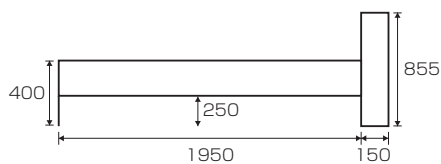

3
平戸用別売引出し(キャスター付)
 大 W990×D480×H260
 小 W930×D400×H260
¥21,700 才数7(1ヶ口)

平戸III型 オリジナル

材質/タモ材
 塗装/ラッカー塗装
 カラー/ライトブラウン
 ●LEDライト付
 ●手摺り2本付
 ●引出し別売です
 ●引出しはタモ突板仕様
 ●畳は国産品使用です

4
S畳ベッド(引出し別売)
 W1035×L2160×H855(400)
¥86,700 才数18(5ヶ口)

5
平戸用別売引出し(キャスター付)
 大 W990×D480×H260
 小 W930×D400×H260
¥21,700 才数7(1ヶ口)

雅

材質/MDFシート張り
 カラー/ブラウン
 ●畳防虫、防カビ
 ●手すりは前後5ヶ所移動可能

6
S畳ベッド
 W1035×L2225×H870(415)
¥95,400 才数24(7ヶ口)

立花

材質/アッシュ突板/強化紙
 カラー/ナチュラル・ブラウン
 ●手すり3ヶ所移動可
 ●2ヶ口コンセント付
 ●日本製

(ナチュラル)

7 8
S畳ベッド手すり2本付
 W1155×L2150×H750(400)
¥119,700 才数15(4ヶ口)

(ブラウン)

西海

材質/ブラックアッシュ
 カラー/ブラウン・ナチュラル
 ●手すり取付可能(別売)
 ●日本製

9 10
S畳ベッド
 W2092×L1043×H750(400)
¥93,400 才数15(4ヶ口)

11 12
西海用手すり(別売)
¥7,700 才数1

(ナチュラル)