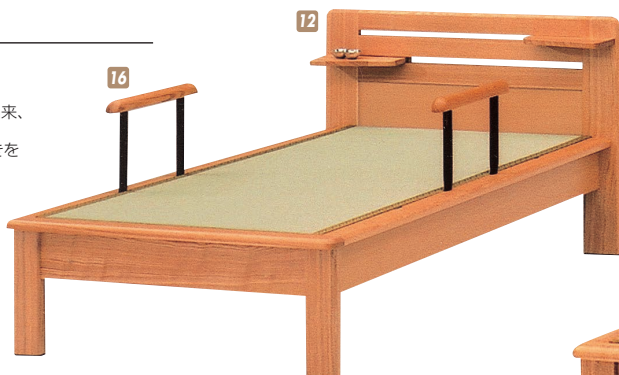

- 無垢材をふんだんに使い、オール天然塗仕上げ
- ロングサイズの布団が乗せられます
- ヘッドボードのないタイプは布団を外せば、リビングにもマッチした和の空間ができます
- サイドレール下高230mm
- 日本製

6 S畳ベッド(ヘッドボード無)
W1100×D2120×H400
¥134,700 才数14(4ヶ口)

7 SD畳ベッド(ヘッドボード無)
W1300×D2120×H400
¥161,000 才数16(4ヶ口)

8 D畳ベッド(ヘッドボード無)
W1500×D2120×H400
¥187,400 才数18(4ヶ口)

9 S畳ベッド(ヘッドボード付)
W1100×D2150×H810(400)
¥149,400 才数14(4ヶ口)

10 SD畳ベッド(ヘッドボード付)
W1300×D2150×H810(400)
¥183,000 才数16(4ヶ口)

11 D畳ベッド(ヘッドボード付)
W1500×D2150×H810(400)
¥209,400 才数18(4ヶ口)

仁

材質／ブラックアッシュ
カラー／ナチュラル

- ヘッドシェルフは二段に取り付けられる事が出来、簡単に取り外しが出来ます
- 手すりを付けるとベッドでの立座や寝起きをサポートします
- 必要に応じて、ヘッドシェルフと手すりを自由に組み合わせることができます
- サイドレール下高230mm
- 日本製

12 S畳ベッド
W1106×D2017×H810(400)
¥129,000 才数12(4ヶ口)

13 SD畳ベッド
W1306×D2017×H810(400)
¥151,700 才数13(4ヶ口)