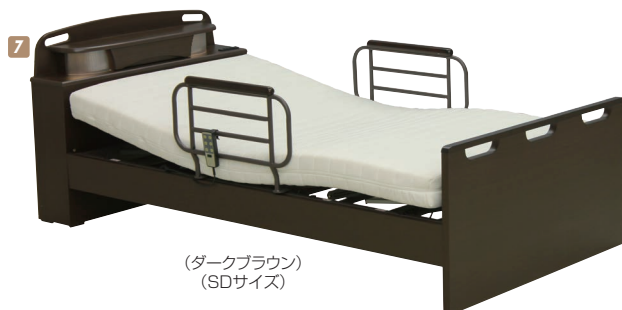

### 8201 JNS/8202 JNS/8202 HS

材質/ベッド:プリント化粧板・ラバー材  
カラー/ダークブラウン

- 床板高さを4段階調整可能で1モーター、2モーターを選択出来るコンセントが付いた宮付タイプの電動ベッド
- HSシリーズはボックスサイド搭載 ●マットレス別売です

- |   |   |  |
|---|---|--|
| <b>1</b> (8201 JNS)<br>1モーター電動リクライニングベッド<br>W980×L2180×H860<br>¥120,300 才数20(3ヶ口) | <b>2</b> (8202 JNS)<br>2モーター電動リクライニングベッド<br>W980×L2180×H860<br>¥138,600 才数20(3ヶ口) | <b>3</b> (8202 HS)<br>2モーター電動リクライニングベッド<br>W980×L2180×H860<br>¥157,000 才数20(3ヶ口) |
|---|---|--|

### 8551 JNS/8552 JNS/8552 HS

材質/ベッド:プリント化粧板・ラバー材  
カラー/ダークブラウン

- 床板高さを4段階調整可能で1モーター、2モーターを選択出来るLEDライト、コンセントが付いた宮付タイプの電動ベッド
- HSシリーズはボックスサイド搭載 ●マットレス別売です

- |   |   |  |
|---|---|--|
| <b>4</b> (8551 JNS)<br>1モーター電動リクライニングベッド<br>W985×L2150×H795<br>¥131,300 才数18(3ヶ口) | <b>5</b> (8552 JNS)<br>2モーター電動リクライニングベッド<br>W985×L2150×H795<br>¥149,600 才数18(3ヶ口) | <b>6</b> (8552 HS)<br>2モーター電動リクライニングベッド<br>W985×L2150×H795<br>¥168,000 才数18(3ヶ口) |
|---|---|--|

### 8812 JNSD/8902 JNSD

材質/プリント化粧板・ラバー材・MDF  
カラー/ダークブラウン・ミドルブラウン

- 床板高さを4段階調整出来るセミダブルサイズの電動ベッド
- ヘッドには手摺り替りに使用出来るグリップと小引出し、さらにLEDライト、コンセントが付いた利用価値の高い電動ベッド

- 7** (8812 JNSD)  
SD1モーター電動リクライニングベッド  
W1180×L2220×H820  
¥168,700 才数21(3ヶ口)