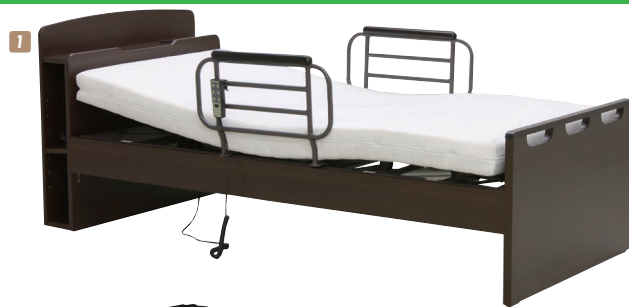

## HMFB シリーズ(MH40/37.5/35/32.5) cm

### 8201 JNS/8202 JNS/8202 HS

材質/ベッド:プリント化粧板・ラバー材  
カラー/ダークブラウン

- 床板高さを4段階調整可能で1モーター、2モーターを選択出来るコンセントが付いた宮付タイプの電動ベッド
- HSシリーズはボックスサイド搭載 ●マットレス別売です

- |   |   |  |
|---|---|--|
| <b>1</b> (8201 JNS)<br>1モーター電動リクライニングベッド<br>W980×L2180×H860<br>¥120,300 才数20(3ヶ口) | <b>2</b> (8202 JNS)<br>2モーター電動リクライニングベッド<br>W980×L2180×H860<br>¥138,600 才数20(3ヶ口) | <b>3</b> (8202 HS)<br>2モーター電動リクライニングベッド<br>W980×L2180×H860<br>¥157,000 才数20(3ヶ口) |
|---|---|--|

### 8551 JNS/8552 JNS/8552 HS

材質/ベッド:プリント化粧板・ラバー材  
カラー/ダークブラウン

- 床板高さを4段階調整可能で1モーター、2モーターを選択出来るLEDライト、コンセントが付いた宮付タイプの電動ベッド
- HSシリーズはボックスサイド搭載 ●マットレス別売です

- |   |   |  |
|---|---|--|
| <b>4</b> (8551 JNS)<br>1モーター電動リクライニングベッド<br>W985×L2150×H795<br>¥131,300 才数18(3ヶ口) | <b>5</b> (8552 JNS)<br>2モーター電動リクライニングベッド<br>W985×L2150×H795<br>¥149,600 才数18(3ヶ口) | <b>6</b> (8552 HS)<br>2モーター電動リクライニングベッド<br>W985×L2150×H795<br>¥168,000 才数18(3ヶ口) |
|---|---|--|

### 8812 JNSD/8902 JNSD

材質/プリント化粧板・ラバー材・MDF  
カラー/ダークブラウン・ミドルブラウン

- 床板高さを4段階調整出来るセミダブルサイズの電動ベッド
- ヘッドには手摺り替りに使用出来るグリップと小引出し、さらにLEDライト、コンセントが付いた利用価値の高い電動ベッド

- 7** (8812 JNSD)  
SD1モーター電動リクライニングベッド  
W1180×L2220×H820  
¥168,700 才数21(3ヶ口)