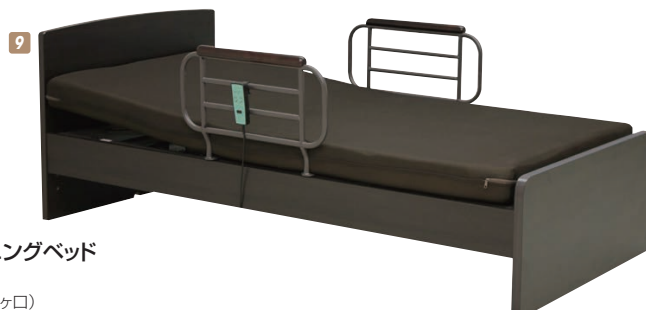

### 8812 JNSD/8902 JNSD

材質/プリント化粧板・ラバー材・MDF  
カラー/ダークブラウン・ミドルブラウン

- 床板高さを4段階調整出来るセミダブルサイズの電動ベッド
- ヘッドには手摺り替りに使用出来るグリップと小引出し、さらにLEDライト、コンセントが付いた利用価値の高い電動ベッド

- 7** (8812 JNSD)  
SD1モーター電動リクライニングベッド  
W1180×L2220×H820  
¥168,700 才数21(3ヶ口)

- 8** (8902 JNSD)  
SD2モーター電動リクライニングベッド  
W1220×L2210×H870  
¥168,700 才数21(3ヶ口)

### 3001 JNS/3002 JNS/3002 HS

材質/プリント化粧板  
カラー/ダークブラウン

- 床板高さを4段階調整可能で1モーター、2モーターを選択出来るフラットタイプで価格的にも手ごろ感のある電動ベッド
- HSシリーズはボックスサイド搭載
- マットレス別売です

- |  |  |   |
|--|--|---|
| <b>9</b> (3001 JNS)<br>1モーター電動リクライニングベッド<br>W980×L2040×H750<br>¥98,300 才数15(4ヶ口) | <b>10</b> (3002 JNS)<br>2モーター電動リクライニングベッド<br>W980×L2040×H750<br>¥116,600 才数15(4ヶ口) | <b>11</b> (3002 HS)<br>2モーター電動リクライニングベッド<br>W980×L2040×H750<br>¥135,000 才数16(4ヶ口) |
|--|--|---|