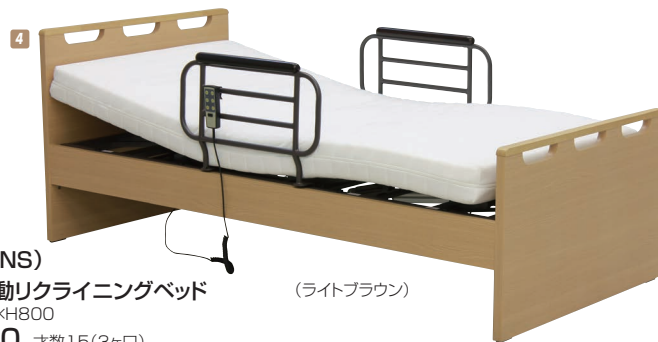

HMFB シリーズ(MH40/37.5/35/32.5)cm

8001 JNS/8002 JNS/8002 HS

材質/ベッド:プリント化粧板・ラバー材
引出し:MDF
カラー/ダークブラウン・ライトブラウン

- 床板高さを4段階調整可能で1モーター、2モーターを選択出来るフラットタイプで価格的にも手ごろ感のある電動ベッド
- HSシリーズはバックスライド搭載
- マットレス別売です

1 (8001 JNS)
1モーター電動リクライニングベッド
W980×L2040×H800
¥98,300 才数15(3ヶ口)

2 (8002 JNS)
2モーター電動リクライニングベッド
W980×L2040×H800
¥116,600 才数15(3ヶ口)

3 (8002 HS)
2モーター電動リクライニングベッド
W980×L2040×H800
¥135,000 才数15(3ヶ口)

8101 JNS/8102 JNS/8102 HS

材質/プリント化粧板・ラバー材・MDF
カラー/ダークブラウン・ライトブラウン

- 床板高さを4段階調整可能で1モーター、2モーターを選択出来るフラットタイプの電動ベッド
- HSシリーズはバックスライド搭載

4 (8101 JNS)
1モーター電動リクライニングベッド
W980×L2040×H800
¥113,000 才数15(3ヶ口)

5 (8102 JNS)
2モーター電動リクライニングベッド
W980×L2040×H800
¥131,300 才数15(3ヶ口)

6 (8102 HS)
2モーター電動リクライニングベッド
W980×L2040×H800
¥149,600 才数15(3ヶ口)

8901 JNS/8902 JNS/8902 HS

材質/プリント化粧板・ラバー材・MDF
カラー/ダークブラウン・ミドルブラウン

- 床板高さを4段階調整出来1モーターと選択出来ます
- ヘッドには手摺り替りに使用出来るグリップと小引出し、さらにLEDライト、コンセントが付いた利用価値の高い電動ベッド
- HSシリーズはバックスライド搭載

7 (8901 JNS)
1モーター電動リクライニングベッド
W980×L2220×H820
¥138,600 才数21(3ヶ口)