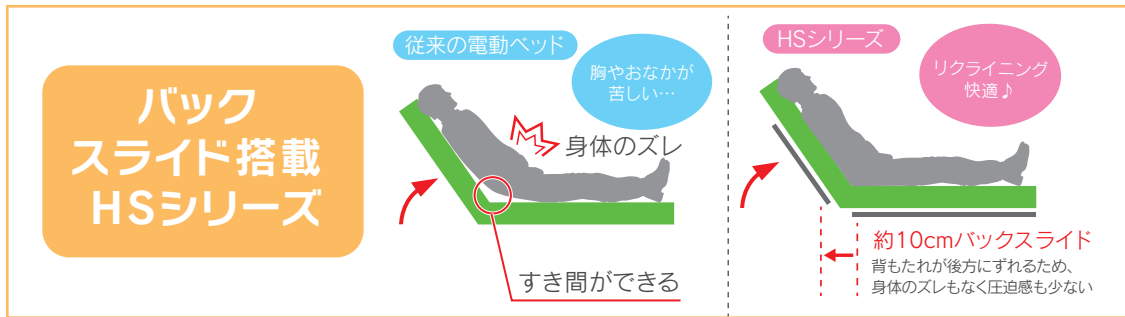

HMFB シリーズ(MH40/37.5/35/32.5)cm

8001 JNS/8002 JNS/8002 HS

材質/ベッド:プリント化粧板・ラバー材
引出し:MDF
カラー/ダークブラウン・ライトブラウン

- 床板高さを4段階調整可能で1モーター、2モーターを選択出来るフラットタイプで価格的にも手ごろ感のある電動ベッド
- HSシリーズはバックスライド搭載
- マットレス別売です

1 (8001 JNS)
1モーター電動リクライニングベッド
W980×L2040×H800
¥98,300 才数15(3ヶ口)