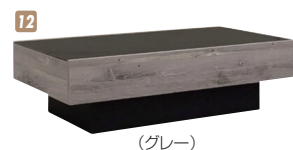

リベラ

材質/MDF・シート貼
カラー/ブラウン・ナチュラル

7 8
リビングテーブル105
W1050×D500×H380
¥50,700 才数9

オルテ

材質/オーク・ウォールナット突板
カラー/ナチュラル・ブラウン

- 折り畳み式
- 持ち運べる
- 日本製

9
折脚テーブル89
W890×D440×H350
¥56,000 才数2

10
折脚テーブル110
W1100×D440×H350
¥64,700 才数2

ルキア

材質/強化紙
カラー/ブラウン・グレー・ホワイト

- 天板:ブラックガラス
- 引出し(1杯):フルオープンスライドレール付
- 日本製

11 12 13
センターテーブル105
W1050×D550×H300
¥50,700 才数7

センターテーブル