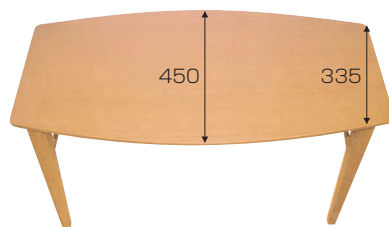

CORK (コーク) オリジナル

材質/天板:MDF・タモ突板
脚:タモムク
カラー/ナチュラル・ミドルブラウン

脚は折りたたみ可能

1 2
折りたたみ
ピングテーブル
W900×D450×H500
¥20,000 才数3

(ナチュラル)

(ミドルブラウン)

オーバル オリジナル

材質/タモ突板
カラー/ウェンジ・ナチュラル
●棚付

(ナチュラル)

(ウェンジ)

3 4
センターテーブル120
W1200×D450×H400
¥22,700 才数4

如月 オリジナル

材質/アルダー
カラー/ナチュラル
●引出し付

5
センターテーブル85
W845×D420×H443
¥28,400 才数3(1ヶ口)

VEIL (ベイル) オリジナル

材質/ハックベリー・ミックス(パイン・アルダー・ビーチ・ハックベリー・ウォールナット)
●メッシュタイプの棚は2段階の高さ調節可能 ●脚はアジャスター付