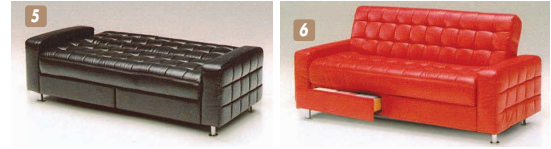

## プリティⅢ

材質/合成皮革 SPU・PVC  
 カラー/アイボリー・ブラック・レッド  
 ●座面: Sバネ・ウレタンフォーム・ウェーピングベルト  
 ●3段ギア

1 2 3

ソファベッド(引出無)  
 W1900×D840×H800(SH410)  
 ベッド時: W1900×L1050×H410  
 ¥55,000 才数24

4 5 6

ソファベッド(引出付)  
 W1900×D840×H800(SH420)  
 ベッド時: W1900×L1050×H420  
 ¥63,000 才数30

## グルドⅡ

材質/SPU/PVC  
 カラー/アイボリー・ダークブラウン・カフェ・ブラック・イエロー  
 ●Sバネ  
 ●ウレタンフォーム・ウェーピングベルト  
 ●ローリング機能付

7 8 9 10 11

ソファベッド  
 W1850×D850×H850(SH370)  
 ベッド時: W1150×L1850×H370  
 ¥74,700 才数29

## ナツⅢ

材質/ALL PVC(カフェ・アイボリー・ブラック・ダークブラウン・オレンジ・レッド)  
 ファブリック(ライトグレー・ライトグリーン)  
 カラー/ライトグレー・カフェ・アイボリー・ブラック・ダークブラウン・オレンジ・レッド・ライトグリーン  
 ●座面: Sバネ・ウレタンフォーム・ウェーピングベルト・ダブルステッチ

12 13 14 15 16 17 18 19

ソファベッド  
 W1810×D750×H730(SH350)  
 ベッド時: W990×L1810×H350  
 ¥41,400 才数16

## ジオンⅡ

材質/合成皮革 ALL PVC  
 カラー/レッド・アイボリー・ブラック・グリーン・ベージュ  
 ●Sバネ  
 ●ウレタンフォーム  
 ●ウェーピングベルト  
 ●脚高100mm

20 21 22 23 24

ソファベッド  
 W1800×D780~1030×H760(SH380)  
 ベッド時: W1030×L1800×H380  
 ¥45,000 才数19