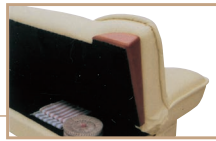

## プリティⅢ

材質/合成皮革 SPU・PVC  
 カラー/アイボリー・ブラック・レッド  
 ●座面: Sバネ・ウレタンフォーム・ウェーピングベルト  
 ●3段ギア

1 2 3

ソファベッド(引出無)  
 W1900×D840×H800(SH410)  
 ベッド時: W1900×L1050×H410  
 ¥55,000 才数24

4 5 6

ソファベッド(引出付)  
 W1900×D840×H800(SH420)  
 ベッド時: W1900×L1050×H420  
 ¥63,000 才数30

## グルドⅡ

材質/SPU/PVC  
 カラー/アイボリー・ダークブラウン・カフェ・ブラック・イエロー  
 ●Sバネ  
 ●ウレタンフォーム・ウェーピングベルト  
 ●ローリング機能付

7 8 9 10 11

ソファベッド  
 W1850×D850×H850(SH370)  
 ベッド時: W1150×L1850×H370  
 ¥74,700 才数29

## ナツⅢ

材質/ALL PVC(カフェ・アイボリー・ブラック・ダークブラウン・オレンジ・レッド)  
 ファブリック(ライトグレー・ライトグリーン)  
 カラー/ライトグレー・カフェ・アイボリー・ブラック・ダークブラウン・オレンジ・レッド・ライトグリーン  
 ●座面: Sバネ・ウレタンフォーム・ウェーピングベルト・ダブルステッチ

12 13 14 15 16 17 18 19

ソファベッド  
 W1810×D750×H730(SH350)  
 ベッド時: W990×L1810×H350  
 ¥41,400 才数16