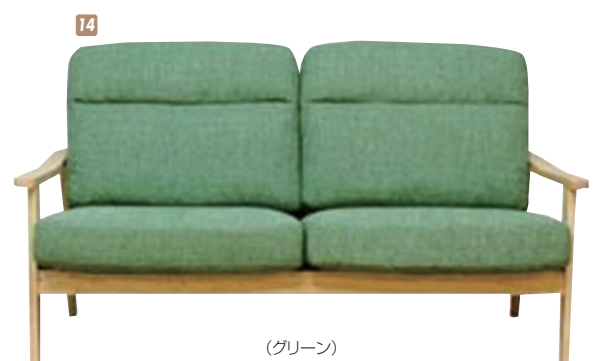

バジル

材質/PU・PVC カラー/ブラック

●肘部分にはタモ無垢を使用しています ●需要のあるコンパクトサイズです ●オシャレなレトロスタイルです

1
3Pソファー
W1480XD680XH690(SH390)
¥64,700 才数21

2
2Pソファー
W1070XD680XH690(SH390)
¥52,400 才数18

3
1Pソファー
W660XD680XH690(SH390)
¥36,700 才数11

モーガン

材質/バイキャストPVC・座面:ウレタンフォーム・ウェーピングベルト
カラー/ネイビー・木部/ブラウン

●脚高190mm

4 5
2Pソファー
W1160xD755×H770(SH390)
¥39,400 才数7

SHELLY

材質/ファブリック・ラバーウッド ●袖フレームはラバーウッド無垢材使用
カラー/ネイビー 木部ブラウン

6
1Pソファー
W645xD780×H810(SH430)
¥32,000 才数6(2ヶ口)

7
2Pソファー
W1125xD780×H810(SH430)
¥43,000 才数9(2ヶ口)

8
3Pソファー
W1605xD780×H810(SH430)
¥52,400 才数13(2ヶ口)

パフィー

材質/布張り・木枠アッシュ材
カラー/ブルー・グリーン・レッド・ブラウン

●座面S/Pバネ
●組立式

9 10 11 12
2Pソファー
W1400xD750×H780(SH410)
¥48,000 才数17

ニコラ

材質/ファブリック・ラバーウッド
カラー/ブルー・グリーン

●木部ラバーウッドを使用したハイバック2.5人掛ソファー!
●座面下空間210mm

13 14
2.5Pソファー
W1580xD800×H900(SH430)
¥93,400 才数17

(グリーン)