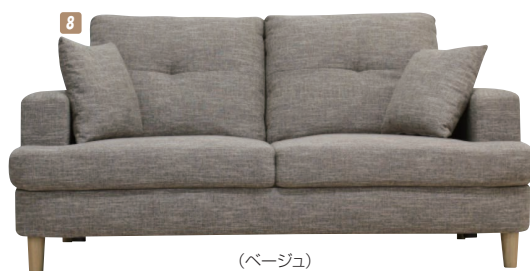

ティアラ

材質/ファブリック
カラー/グリーン・ブルー

- 座S/バネ ●ポケットコイル ●ウレタン
- 背ウレタン ●シリコンフィル ●ウェーピングベルト
- 木脚 ※背取り外し可能

1
2Pソファー
W1550×D970×H960(SH400)
¥65,400 才数23

(グリーン)

2
3Pソファー
W1930×D970×H960(SH400)
¥86,000 才数33

(ブルー)

3
スツール
W550×D550×H400
¥15,000 才数4

ポニーⅡ

材質/ファブリック
カラー/ブラウン・アイボリー・グリーン

- 座面を持ち上げるとワンタッチでミニベッドにチェンジ
- 座面下には収納付きです。脚を外し、ローソファでもご利用いただけます(ブラシティックノーマ付)
- 座面:S/バネ・ウレタンフォーム
- ローリングギア機能付
- 脚の高さ:100mm/プラスチック樹脂

(ブラウン)

(アイボリー)

4 5
2Pソファー
W1200×D700×H700(SH390)
¥49,400 才数15

6
3Pソファー
W1600×D700×H700(SH390)
¥65,000 才数24

(グリーン)

チェリー

材質/布張り
カラー/グリーン・ベージュ・ブルー

- 座面:S/バネ
- クッション2個付

(グリーン)

(ベージュ)

(ブルー)

7 8 9
2Pソファー
W1610×D800×H860(SH420)
¥54,400 才数23

アンクル

材質/布張り
カラー/オレンジ・ブラウン・グリーン

- 座面はポケットコイル

10
3Pソファー
W1860×D750×H860(SH410)
¥74,700 才数34

(オレンジ)

11
2Pソファー
W1350×D750×H860(SH410)
¥58,000 才数23

(グリーン)