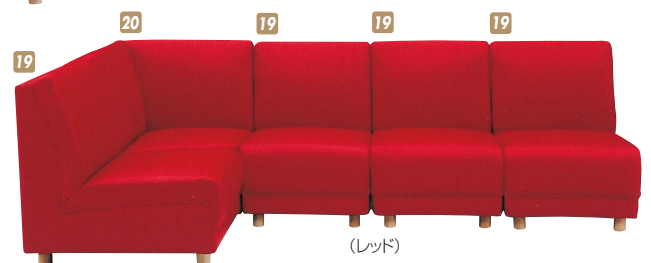

## リモII

材質/合成皮革・SPU/PVC  
 カラー/ブラック・アイボリー・ダーク  
 ●座面:Sパネ・ウレタンフォーム・ウェービングベルト

肘付:W800×D830×H690 (SH150)  
 肘無:W530×D830×H690 (SH150)  
 コーナー:W860×D860×H350 (SH150)

- 1 コーナー4点セット ¥81,700 才数36
- 2 コーナー5点セット ¥97,400 才数43
- 3 4 コーナー5点セット(テーブル付) ¥98,000 才数43
- 5 (写真無し) コーナー4点セット(テーブル付) ¥82,400 才数36

## システムA

材質/合成皮革・ALL PVC  
 カラー/ブラック・アイボリー・オレンジ  
 ●Sパネ・ウレタンフォーム・ウェービングベルト  
 ※脚高60mm

- 6 9 12 1Pソファー W465×D600×H700 (SH360) ¥18,700 才数6
- 7 10 13 コーナー W600×D600×H700 (SH360) ¥32,000 才数15
- 8 11 14 2Pソファー W915×D600×H700 (SH360) ¥30,700 才数11

## システムB

材質/合成皮革・SPU/PVC  
 カラー/ブラック・アイボリー・レッド  
 ●Sパネ・ウレタンフォーム・ウェービングベルト  
 ※脚高60mm

- 15 17 19 1Pソファー W530×D700×H730 (SH360) ¥24,400 才数7
- 16 18 20 コーナー W700×D700×H730 (SH360) ¥32,000 才数10

## メリッサ

材質/合成皮革・ALL PVC  
 カラー/ブラック・アイボリー・ダークブラウン  
 ●Sパネ・ウレタンフォーム・ウェービングベルト  
 ※脚高135mm

- 21 23 25 2Pソファー W1090×D650×H750 (SH320) ¥32,000 才数9

- 22 24 26 2Pソファー(右肘) W650×D1310×H750 (SH320) ¥37,400 才数23

- 27 (写真無し) 2Pソファー(左肘) W650×D1310×H750 (SH320) ¥37,400 才数23