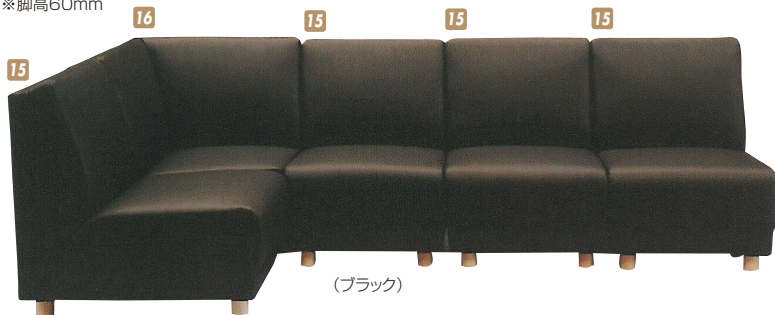

## リモII

材質/合成皮革・SPU/PVC  
 カラー/ブラック・アイボリー・ダーク  
 ●座面:Sパネ・ウレタンフォーム・ウェービングベルト

肘付:W800×D830×H690 (SH150)  
 肘無:W530×D830×H690 (SH150)  
 コーナー:W860×D860×H350 (SH150)

- 1 コーナー4点セット ¥81,700 才数36
- 2 コーナー5点セット ¥97,400 才数43
- 3 4 コーナー5点セット(テーブル付) ¥98,000 才数43
- 5 (写真無し) コーナー4点セット(テーブル付) ¥82,400 才数36

## システムA

材質/合成皮革・ALL PVC  
 カラー/ブラック・アイボリー・オレンジ  
 ●Sパネ・ウレタンフォーム・ウェービングベルト  
 ※脚高60mm

- 6 9 12 1Pソファー W465×D600×H700 (SH360) ¥18,700 才数6
- 7 10 13 コーナー W600×D600×H700 (SH360) ¥32,000 才数15
- 8 11 14 2Pソファー W915×D600×H700 (SH360) ¥30,700 才数11

## システムB

材質/合成皮革・SPU/PVC  
 カラー/ブラック・アイボリー・レッド  
 ●Sパネ・ウレタンフォーム・ウェービングベルト  
 ※脚高60mm

- 15 17 19 1Pソファー W530×D700×H730 (SH360) ¥24,400 才数7
- 16 18 20 コーナー W700×D700×H730 (SH360) ¥32,000 才数10

## メリッサ

材質/合成皮革・ALL PVC  
 カラー/ブラック・アイボリー・ダークブラウン  
 ●Sパネ・ウレタンフォーム・ウェービングベルト  
 ※脚高135mm

- 21 23 25 2Pソファー W1090×D650×H750 (SH320) ¥32,000 才数9

- 22 24 26 2Pソファー(右肘) W650×D1310×H750 (SH320) ¥37,400 才数23

- 27 (写真無し) 2Pソファー(左肘) W650×D1310×H750 (SH320) ¥37,400 才数23