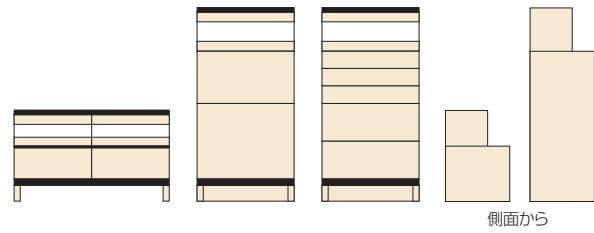

ランク

材質/CEプリント紙・前面強化紙
カラー/ナチュラル

- ひな段のオープン棚付のボードです
- オーディオや複合機、FAX電話やルーター等を置くのに便利です
- シェルフはオープン棚の奥行にあわせました
- 日本製

1
TVボード120
W1202×D400×H584
¥49,400 才数11

2
キャビネット75
W752×D400×H1500
¥81,400 才数17

3
チェスト75
W752×D400×H1500
¥81,400 才数17

4
シェルフ75
W752×D270×H1500
¥30,700 才数12

側面から

スクエア

材質/桐
カラー/ナチュラル・ブラウン・ホワイト

- 縦でも横にしても使える置き方自在のフリーボード

5 7 9
自在シェルフ64L
W640×D300×H1180
¥33,700 才数9

6 8 10
自在シェルフ64H
W640×D300×H1470
¥37,400 才数11

(ナチュラル)

(ブラウン)

(ホワイト)

ニクス

材質/パイン材
カラー/ブラウン・ナチュラル・ホワイト

- 棚板はタテ・ヨコの向きや位置など自由自在(棚板大1枚・小2枚)
- 横の棚板も可動式
- 日本製

(ブラウン)

(ナチュラル)

(ホワイト)

引出し内寸
W325×D335×H105

11 12 13
書棚60
W595×D400×H960
¥37,400 才数9

リベルタ

材質/プリント紙・強化紙
カラー/ブラウン

- J型フック5個付属・金具は追加可能です(有償)
- 有孔ボードは表裏がブラックとウォールナットのリバーシブル仕様です
- 収納部分の可動棚は位置を自由自在に調整できます
- 有孔ボードにはフック付属
- ソファとボードが干渉しない丁度いい高さ
- 収納部分はオープンで貫通した仕様
- 日本製