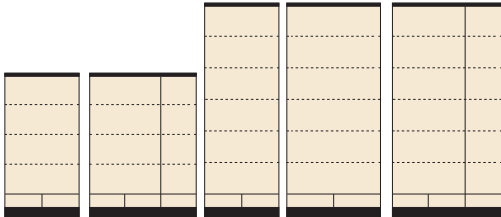

フレンド

材質/ラバー
 カラー/ダークブラウン・ライトブラウン
 ●6 7 12 13 スライドレールタイプの書棚です
 ●日本製

(ダークブラウン)

- 1 8**
 ミドルボード60
 W600×D400×H1200
 ¥38,000 才数11
- 2 9**
 ミドルボード90
 W895×D400×H1200
 ¥49,700 才数16
- 3**
 書棚60
 W600×D400×H1800
 ¥48,000 才数16
- 4 10**
 書棚80
 W800×D400×H1800
 ¥51,700 才数22
- 5 11**
 書棚90
 W895×D400×H1800
 ¥61,000 才数24
- 6 12**
 書棚85(スライド)
 W850×D420×H1800
 ¥68,000 才数24
- 7 13**
 書棚105(スライド)
 W1050×D420×H1800
 ¥83,400 才数30

14
 ミドルボード80(写真無し)
 W800×D400×H1200
 ¥46,400 才数15

(ライトブラウン)

サーフ

材質/ラバー
 カラー/ブラウン・ナチュラル
 ●耐震仕様
 ●耐震タボ
 ●耐震ラッチ
 ●飛散防止フィルム
 張りガラス

- 15**
 フリーボード80(板戸)
 W800×D403×H1800
 ¥71,000 才数22
- 16**
 フリーボード120(ガラス戸)
 W1200×D403×H1800
 ¥103,400 才数32
- 17**
 フリーボード80(ガラス戸)
 W800×D403×H1800
 ¥71,000 才数22
- 18**
 フリーボード120(板戸)
 W1200×D403×H1800
 ¥103,400 才数32