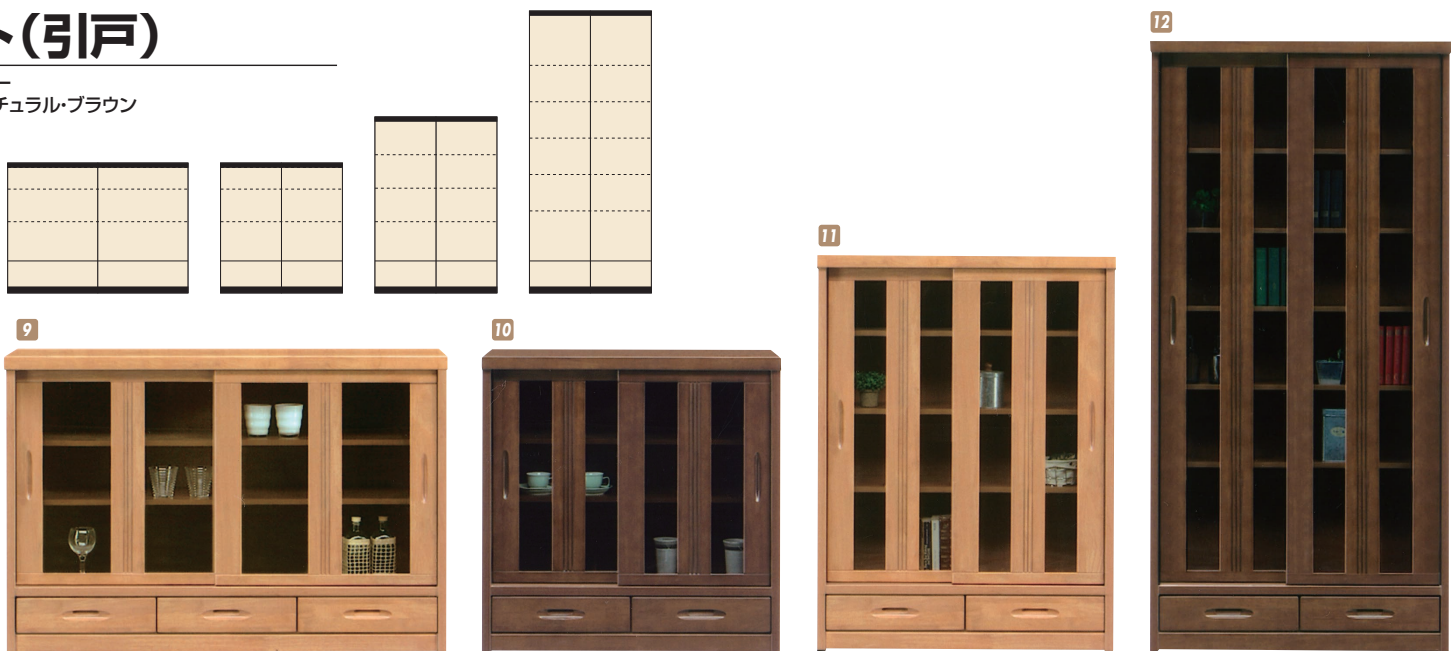

ヒルトン

材質/ウォールナット(ウォールナット突板)
 ブラウン・ナチュラル(タモ突板)
 カラー/ナチュラル・ウォールナット・ブラウン
 ●フリーボードには耐震ラッチ付

(ナチュラル)

(ウォールナット)

(ブラウン)

(ウォールナット)

(ブラウン)

1 3 4
 フリーボード90
 W900×D430×H1830
 ¥90,700 才数27

2
 フリーボード135
 W1350×D430×H1830
 ¥136,000 才数40

5 7 8
 サイドボード90
 W900×D430×H930
 ¥56,000 才数14

6
 サイドボード135
 W1350×D430×H930
 ¥77,000 才数20

ヒット(引戸)

材質/ラバー
 カラー/ナチュラル・ブラウン
 ●2色対応

(ナチュラル)

(ブラウン)

9
 サイドボード135
 W1330×D435×H895
 ¥63,000 才数20

10
 サイドボード90
 W900×D435×H895
 ¥52,400 才数14

11
 ミドルボード90
 W900×D435×H1195
 ¥63,000 才数18

12
 フリーボード90
 W900×D435×H1835
 ¥69,700 才数27

書棚・リビング