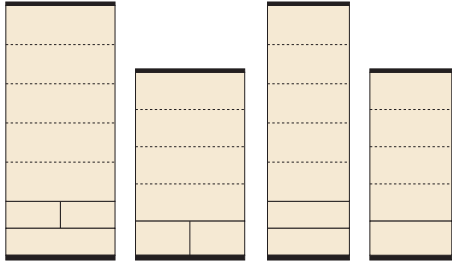

## バーボン

- 人気のバーボンシリーズのコレクションボードです
- LEDダウンライト付、棚ガラス前面にはシリコン付(割れ防止)
- ガラス扉には強化ガラス使用
- ※オのアイテムはオーダー対応です。納期約40日

### バーボン シリーズ

●P141のバーボンと同シリーズになります。

- 1**  
コレクション(H)80  
W800×D470×H1890  
¥219,700 才数27
- 2**  
コレクション(M)80  
W800×D470×H1400  
¥181,000 才数20
- 3** ※オ  
コレクション(H)60  
W600×D470×H1890  
¥203,000 才数20
- 4** ※オ  
コレクション(M)60  
W600×D470×H1400  
¥163,000 才数15