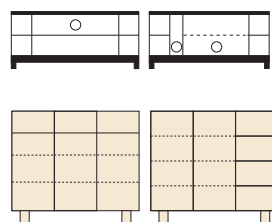

レガーロ

材質/MDF強化シート・真空貼り
カラー/ホワイト・ブラウン

レガーロ シリーズ

(ホワイト)

AVスペース
W525×D335×H161

1 TVボード94
W940×D370×H395(60)
¥37,400 才数6

(ブラウン)

AVスペース
大:W445×D320×H345
小:W111×D320×H345

2 TVボード100
W1010×D370×H395(60)
¥45,000 才数6

II型
左:W270×D360×H570
右:W550×D360×H570

3 キャビネットII型90
W900×D400×H790(60)
¥56,000 才数11

扉内オープンスペースI型
W550×D360×H700

4 キャビネットI型90
W900×D400×H790(60)
¥56,000 才数11

スパニッシュ

材質/天然柃桐材
カラー/ホワイト・ナチュラル・ブラウン

(ホワイト)

AV機器収納部
90:W445×D355×H165

5 7 9
TVボード90
W910×D390×H480
¥33,700 才数7

AV機器収納部
75:W525×D355×H165

6 8 10
TVボード75
W720×D390×H480
¥28,000 才数5

(ナチュラル)

(ブラウン)