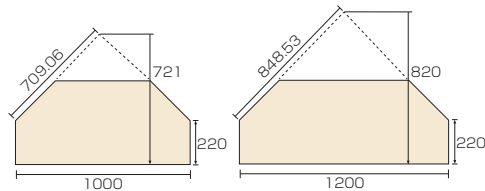

# エマール

材質/ホワイトオーク・ウレタン塗装仕上げ  
カラー/ナチュラル

- 天板:強化シート
- 引出し:箱組
- フルオープンレール付
- ソフトダウンステー付
- 日本製

**1**  
コーナーTV100  
W999×D440×H345(+脚100)  
¥77,700 才数6

**2**  
TVボード150  
W1492×D440×H345(+脚100)  
¥94,700 才数9

**3**  
TVボード180  
W1797×D440×H345(+脚100)  
¥109,700 才数11

TV・リビング

# オルバス

材質/ホワイトオーク材  
塗装/ウレタン塗装  
カラー/ナチュラル

- 引出し:箱組
- フルオープンレール付(7・8はレール無)
- 泡ガラスを使用
- TVボード移動棚  
上:フラップ扉内 中央仕切り有 2枚  
下:フラップ扉内 中央仕切り有 2枚  
両サイド扉 8枚
- サウンドボード移動棚  
77幅:2枚/144幅:4枚
- 日本製

**4**  
コーナーTV100  
W1002×D430×H480  
¥102,700 才数8

**5**  
コーナーTV120  
W1200×D430×H480  
¥117,700 才数9

**6**  
TVボード160  
W1595×D430×H1530  
¥186,000 才数39

**7**  
サイドボード77  
W769×D350×H799  
¥101,000 才数8

**8**  
サイドボード114  
W1139×D350×H799  
¥127,000 才数12