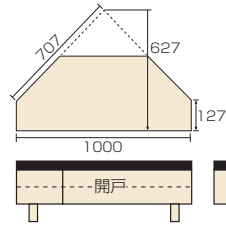

# エマール

材質/ホワイトオーク・ウレタン塗装仕上げ  
カラー/ナチュラル

- 天板:強化シート
- 引出し:箱組
- フルオープンレール付
- ソフトダウンステー付
- 日本製

**1**  
コーナーTV100  
W999×D440×H345(+脚100)  
¥77,700 才数6

**2**  
TVボード150  
W1492×D440×H345(+脚100)  
¥94,700 才数9

**3**  
TVボード180  
W1797×D440×H345(+脚100)  
¥109,700 才数11

TV・リビング

# オルバス

材質/ホワイトオーク材  
塗装/ウレタン塗装  
カラー/ナチュラル

- 引出し:箱組
- フルオープンレール付(7・8はレール無)
- 泡ガラスを使用
- TVボード移動棚  
上:フラップ扉内 中央仕切り有 2枚  
下:フラップ扉内 中央仕切り有 2枚  
両サイド扉 8枚
- サウンドボード移動棚  
77幅:2枚/144幅:4枚
- 日本製

**4**  
コーナーTV100  
W1002×D430×H480  
¥102,700 才数8

**5**  
コーナーTV120  
W1200×D430×H480  
¥117,700 才数9

**6**  
TVボード160  
W1595×D430×H1530  
¥186,000 才数39

**7**  
サイドボード77  
W769×D350×H799  
¥101,000 才数8

**8**  
サイドボード114  
W1139×D350×H799  
¥127,000 才数12