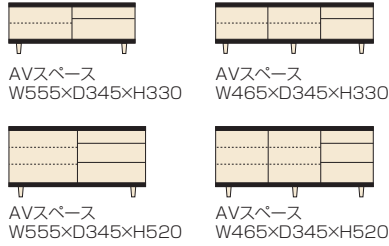

# 和

材質/タモ  
カラー/ナチュラル

- 1** リビングボード120  
W1200×D450×H750  
¥115,000 才数18
- 2** リビングボード80  
W800×D450×H750  
¥87,700 才数12

# ヴォレ

材質/オーク・パイン・強化紙  
カラー/ホワイト・ブラウン・ナチュラル

- ビンテージ風の引戸キャビネット
- 引出し全段フルオープンレール付
- 扉を閉めた状態でもリモコン操作可能
- 日本製

(ホワイト)

(ブラウン)

- 3 7 11** サイドボード120  
W1200×D380×H570(+脚120)  
¥96,000 才数10

- 4 8 12** ローボード120  
W1200×D380×H380(+脚120)  
¥77,700 才数7

- 5 9 13** ローボード150  
W1500×D380×H380(+脚120)  
¥96,000 才数9

- 6 10 14** サイドボード150  
W1500×D380×H570(+脚120)  
¥105,000 才数13

(ナチュラル)

- 18** TVスペース W550×D370×H300(棚1)  
TVボード180  
W1800×D421×H500(本体360)  
¥112,000 才数11