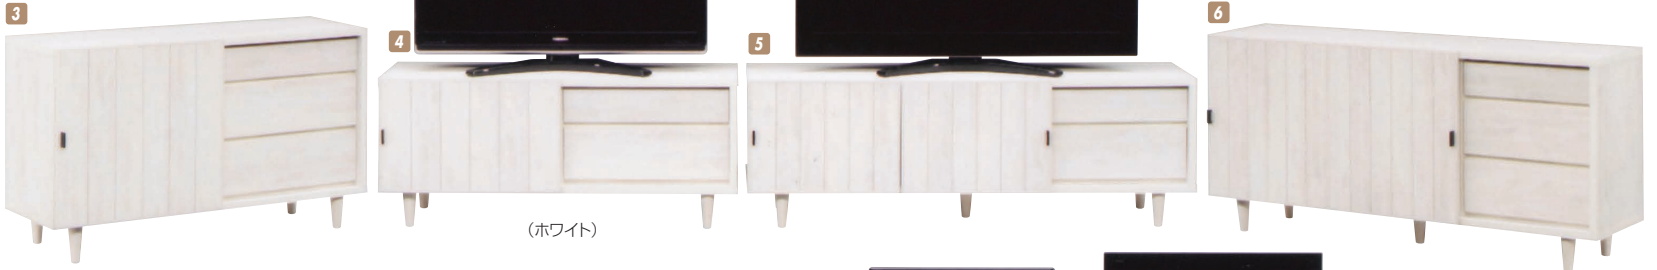

# 和

材質/タモ  
カラー/ナチュラル

- 1** リビングボード120  
W1200×D450×H750  
¥115,000 才数18
- 2** リビングボード80  
W800×D450×H750  
¥87,700 才数12

# ヴォレ

材質/オーク・パイン・強化紙  
カラー/ホワイト・ブラウン・ナチュラル

- ビンテージ風の引戸キャビネット
- 引出し全段フルオープンレール付
- 扉を閉めた状態でもリモコン操作可能
- 日本製

(ホワイト)

(ブラウン)

- 3 7 11** サイドボード120  
W1200×D380×H570(+脚120)  
¥96,000 才数10

- 4 8 12** ローボード120  
W1200×D380×H380(+脚120)  
¥77,700 才数7

- 5 9 13** ローボード150  
W1500×D380×H380(+脚120)  
¥96,000 才数9

- 6 10 14** サイドボード150  
W1500×D380×H570(+脚120)  
¥105,000 才数13

(ナチュラル)

# ジゼル

材質/ブラックアッシュ ●サイドボード:可動棚4枚  
カラー/ナチュラル ●TVボード:可動棚2枚

- 15** サイドボード120  
W1200×D421×H730(本体590)  
¥112,000 才数14

- 16** サイドボード150  
W1500×D421×H730(本体590)  
¥129,000 才数18

- 17** TVスペース W450×D370×H300(棚1)  
TVボード150  
W1500×D421×H500(本体360)  
¥100,000 才数9