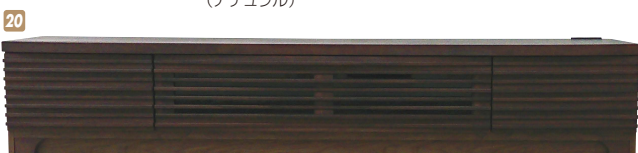

サーフ

材質/メープル(ナチュラル)・ウォールナットメープル(ブラウン&ナチュラル)・ウォールナット(ブラウン)
カラー/ナチュラル・ブラウン&ナチュラル・ブラウン

- 前板は無垢材を使用し、交互に流れる波のフォルムをあしらってます
- 中央のフラップ扉は、デッキやゲーム、ルーターなどを収納可能です
- コンセント付
- 可動棚3段階調整
- スライドレール付

(ナチュラル)

18 21
TVボード150
W1500×D450×H357
¥99,000 才数12

(ブラウン)

19
TVボード180(写真無し)
W1800×D450×H357
¥104,700 才数14

20
TVボード197
W1970×D450×H357
¥128,000 才数15

150TV 内寸
左右引出し/W303×D326×H185
可動棚付収納/W508×D385×H240 ※可動棚 D350
ルーター収納/W150×D385×H240

180TV 内寸
左右引出し/W353×D326×H185
可動棚付収納/W538×D385×H240 ※可動棚 D350
ルーター収納/W150×D385×H240