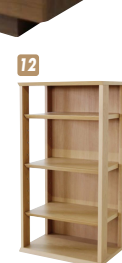

ミリオン

材質/アルダー
カラー/ウォールナット・ナチュラル

- 前板:アルダー無垢
- 天板:突板(ウォールナット・オーク調)
- TV内部:ルーター収納スペース1か所あります
- 166/180TV:引出3杯、デッキ収納3か所(棚板は3か所とも取外し可)
- 210TV:引出4杯、デッキ収納4か所(棚板は4か所とも取外し可)
- センターテーブル:上部/引出2杯、下部/スライド棚2杯

1 7
TVボード166
W1665×D410×H400
¥93,400 才数12

2 8
TVボード180
W1805×D410×H400
¥112,000 才数14

3 9
TVボード210
W2120×D410×H400
¥130,700 才数15

4 10
センターテーブル105
W1050×D500×H370
¥74,700 才数10

5 11
チェスト45-2
W455×D410×H400
¥52,400 才数4

6 12
ラック45
W455×D310×H830
¥52,400 才数6

(ウォールナット)

(ナチュラル)

キャッスル

材質/タモ材
カラー/ナチュラル・ブラウン

- 前板はタモ無垢材を使用
- 扉はスローダウンステーを使用
- 150TVの引出しは箱組3段レール使用

120TVスペース
左右/W565×D370×H180

(ブラウン)

150TVスペース
左右/W470×D370×H180