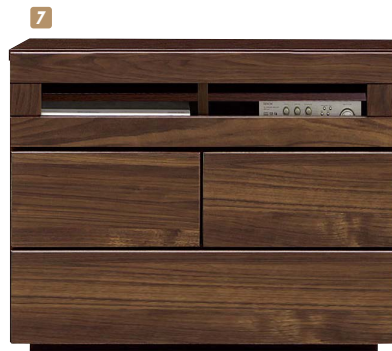

## ハドソン

材質/強化シート ●ガラススモークガラス使用 ●長引出しフルオープン  
 カラー/ブラウン ●ウォールナット柄強化シート ●引出し箱組 ●日本製

**6**  
 TVボード80  
 W800×D442×H805  
 ¥68,400 才数11

**7**  
 TVボード100  
 W1000×D442×H805  
 ¥84,000 才数14

**8**  
 TVボード120  
 W1195×D442×H405  
 ¥70,400 才数8

**9**  
 TVボード150  
 W1495×D442×H405  
 ¥91,700 才数10

**10**  
 TVボード178  
 W1780×D442×H405  
 ¥102,700 才数12

TV・リビング