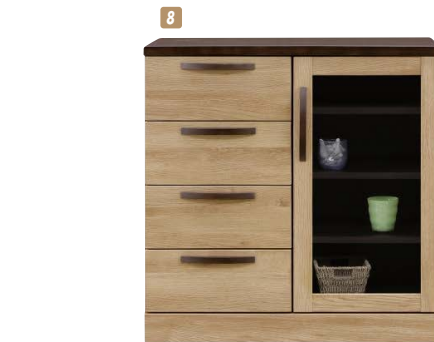

グレース

材質/桐
 カラー/ブラウン
 ●引出しフルオープンレール付
 ●脚の高さ8cm

122 OPスペース
 W575×D360×H125

1
 TVボード122(左・右)
 W1217×D400×H440
 ¥42,000 才数10

182 OPスペース
 W575×D360×H125

2
 TVボード182(左・中・右)
 W1822×D400×H440
 ¥61,000 才数14

81 OPスペース
 W495×D360×H125(左)
 W245×D360×H125(右)

3
 ミドルTV81
 W812×D400×H850
 ¥55,000 才数13

バギー

材質/強化紙
 カラー/ナチュラル・ブラウン
 ●マルチラック:ラバーウッド脚・可動棚3枚
 ●何でも飾れて収納できるマルチラックです。ジョイント可能で、2台以上組み合わせられます
 ●人気のシリーズにアイテム追加です
 ●チェスト・服吊りもあります
 ●TV・サイドボード:木製取手、引出しフルオープンレール付

(ナチュラル)