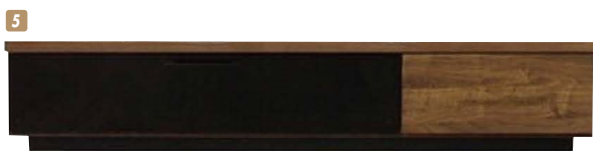

ラッシュ

材質/MDF・鏡面塗装(ホワイト)・MDF・シート貼り(ブラウン)
 カラー/ブラウン・ホワイト

天板配線孔:TVボードを壁にピッタリつけてもTVやAV機器の配線を通すことができます

フルオープンレール採用:引出しは全体を手前まで引き出すことができ、奥にしまった物も簡単に取り出せます

(ブラウン)

(ホワイト)

1 3
 ローTVボード140
 W1410×D400×H380
 ¥65,400 才数9

2 4
 キャビネット42(左右兼用)
 W420×D400×H1000
 ¥50,700 才数7

ルキア

材質/強化紙
 カラー/ブラウン・ホワイト・グレー

- フラップ扉(ブラック色ガラス):スローダウンステー
- 引出しフルオープンスライドレール付
- ハンドル:ブラック色スチール
- 日本製

(ブラウン)

(ホワイト)

(グレー)

5 7 9
 TVボード150
 W1495×D450×H300
 ¥44,400 才数8

6 8 10
 TVボード180
 W1795×D450×H300
 ¥52,400 才数9

アクア

材質/強化紙
 カラー/ウォールナット・ホワイト・グレー

- 日本製

(ホワイト)

(グレー)

(ウォールナット)

120 TV内AVスペース(左右同じ)
 W560×D355×H110