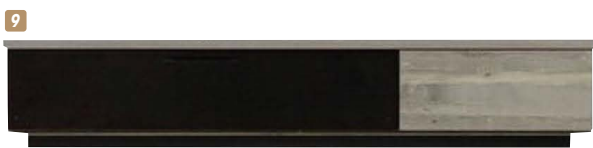

ラッシュ

材質/MDF・鏡面塗装(ホワイト)・MDF・シート貼り(ブラウン)
 カラー/ブラウン・ホワイト

天板配線孔:TVボードを壁にピッタリつけてもTVやAV機器の配線を通すことができます

フルオープンレール採用:引出しは全体を手前まで引き出すことができ、奥にしまった物も簡単に取り出せます

(ブラウン)

(ホワイト)

1 3
 ローTVボード140
 W1410×D400×H380
 ¥65,400 才数9

2 4
 キャビネット42(左右兼用)
 W420×D400×H1000
 ¥50,700 才数7

ルキア

材質/強化紙
 カラー/ブラウン・ホワイト・グレー

- フラップ扉(ブラック色ガラス):スローダウンステー
- 引出しフルオープンスライドレール付
- ハンドル:ブラック色スチール
- 日本製

(ブラウン)

(ホワイト)

(グレー)

5 7 9
 TVボード150
 W1495×D450×H300
 ¥44,400 才数8

6 8 10
 TVボード180
 W1795×D450×H300
 ¥52,400 才数9

アクア

材質/強化紙
 カラー/ウォールナット・ホワイト・グレー

- 日本製

(ホワイト)

(グレー)

(ウォールナット)

120 TV内AVスペース(左右同じ)
 W560×D355×H110